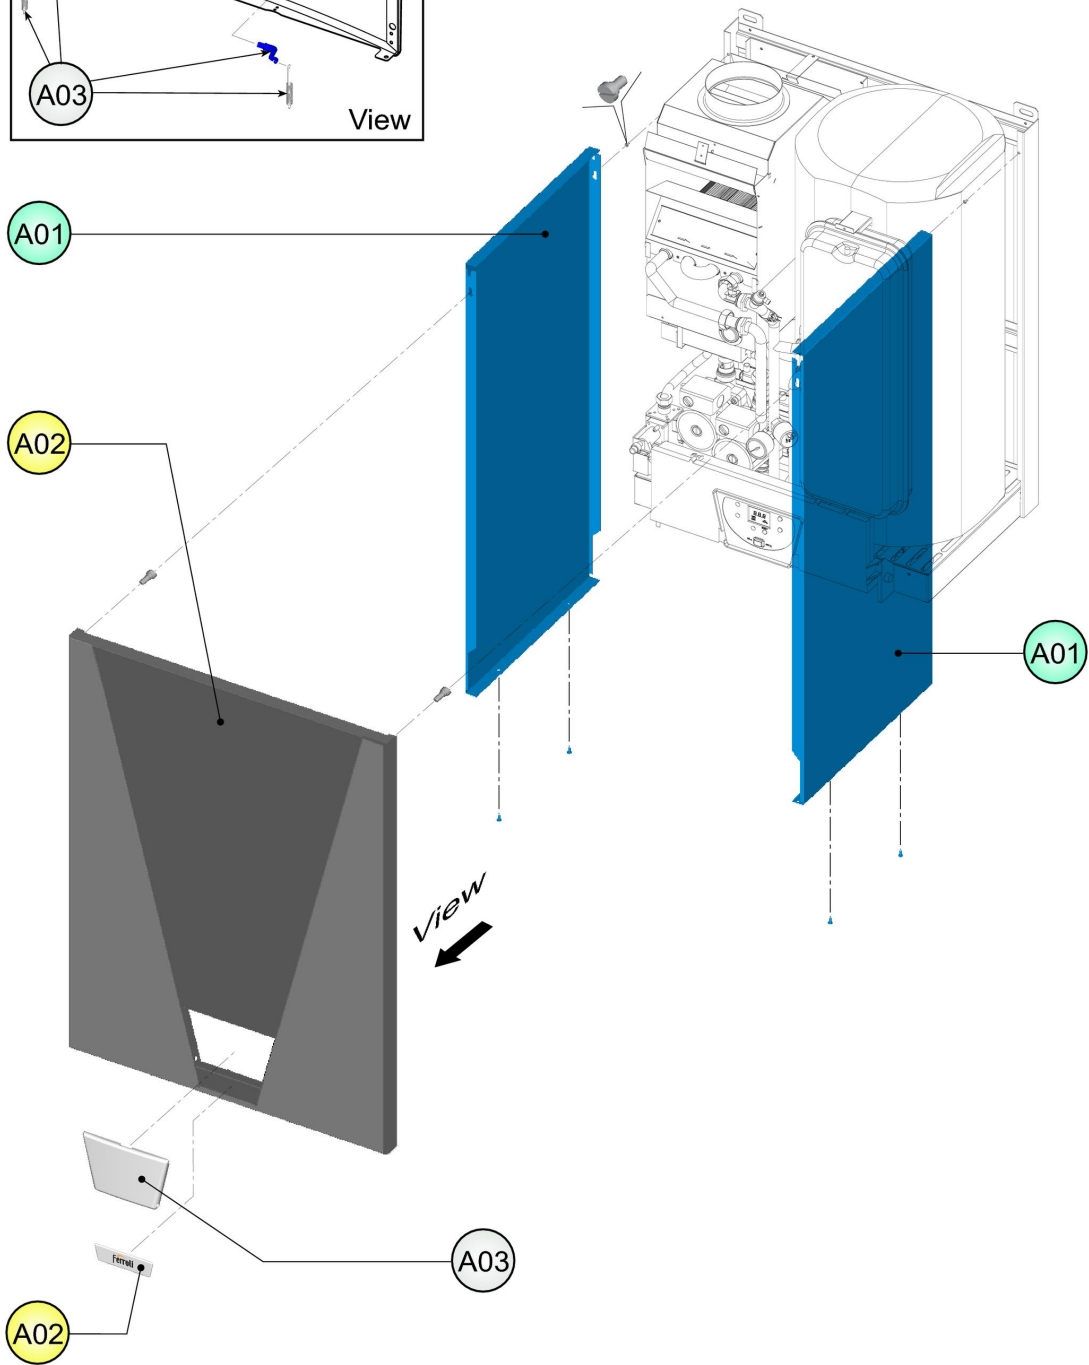

**LISTA PIEZAS DE REPUESTO**

<b>CODICE</b>	<b>EDIZIONE</b>	<b>MERCATO</b>
<b>30K0241001</b>	<b>01/06/2005</b>	<b>IT-A3-A4-A5</b>

<b>LISTA PEZZI 0B6U6I3A</b>		<b>NEW ELITE 60 C30 m. (A3)</b>	
<b>POS.</b>	<b>CODICE</b>	<b>DESC.</b>	<b>QT.</b>
A01	39817800	KIT FIANCO REV. (31115520)	1
A02	39817810	KIT PANNELLO A."FOL" (31115560)	1
A03	39809720	KIT PORTELLINO RAME Fm.B6-B9	1
B01	39811480	KIT 5 PULSANTI (36100460)	1
B02	39817750	KIT TASTI NERI N°2 (35102320)	1
B03	39817760	KIT SCATOLA ELETTR. (35011660)	1
B04	39817770	KIT CENTRALINA "DSP" (38321260)	1
C01	39812340	KIT GUARNIZ.H2O (da 3/8"a 1")	1
C02	39808560	KIT SONDA BOILER (36200560)	1
C03	39810220	KIT SONDA TEMP.RISC. (36200540)	1
C04	39810320	KIT RUBIN.SCARICO (36901630)	1
C05	39805650	KIT TST.C.ARG.100°C (36400900)	1
C06	39817960	KIT PACCO LAM. (37400190)	1
C07	39809470	KIT TRASDUTTORE (36400380)	1
C08	39811270	KIT VALV.RIT.3/4" (36901970)	1
C09	39809750	KIT IDROM.ATT.1/4" (36400390)	1
C10	39817820	KIT POMPA (36601900)	1
C11	39810360	KIT RUBIN.3/8" (36901940)	1
C12	39818200	KIT VASO ESP.2Lt. (36800480)	1
C13	39800130	KIT VALV.SIC.MF1/2" (36900660)	1
C14	39808980	KIT RUBINETTO 3/8" (36901470)	1
C15	39809010	KIT RUBIN.1/2" (36900700)	1
C16	39809950	KIT VALV.SIC.9bar (36900460)	1
C17	39808060	KIT ANODO MAGN. (39400420)	1
C18	39810050	KIT VASO ESP.10Lt. (36802800)	1
C19	39817790	KIT BOILER 60Lt. (37704810)	1
C20	39808990	KIT VALV.RITEGNO (36900090)	1
D02	39812170	KIT Elettrodo ACC. (36702581)	1
D03	39810040	KIT ISOL.C.COMB. (mod.30 BOIL)	1
D04	39817840	KIT TST.FUMI COMPL. (38320231)	1
D05	39817970	KIT 16 UG.1,30 (EL) (34009741)	1
D07	39817850	KIT VALV.GAS (36800420)	1
D08	39815680	KIT BRUC.16R.m. (3840C910)	1