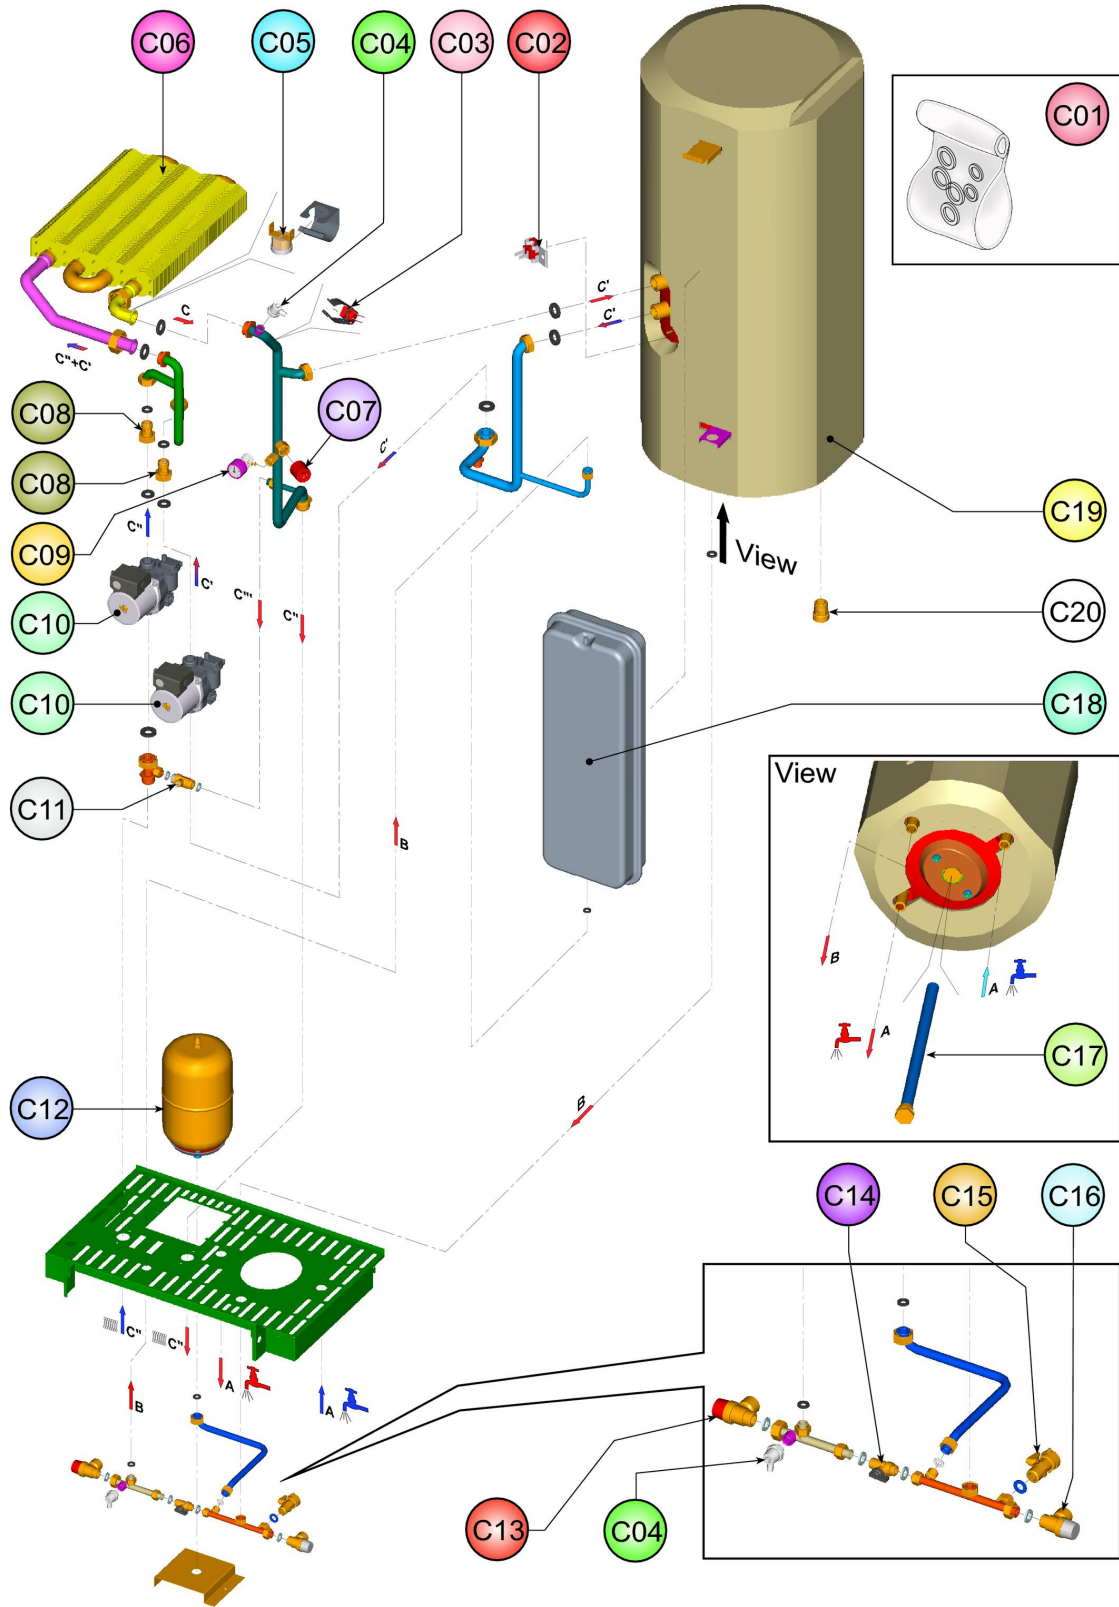

**LISTA PIEZAS DE REPUESTO**

<b>CODICE</b>	<b>EDIZIONE</b>	<b>MERCATO</b>
<b>30K0241001</b>	<b>01/06/2005</b>	<b>IT-A3-A4-A5</b>

<b>LISTA PEZZI 0B6U6I3A</b>		<b>NEW ELITE 60 C30 m. (A3)</b>	
<b>POS.</b>	<b>CODICE</b>	<b>DESC.</b>	<b>QT.</b>
A01	39817800	KIT FIANCO REV. (31115520)	1
A02	39817810	KIT PANNELLO A."FOL" (31115560)	1
A03	39809720	KIT PORTELLINO RAME Fm.B6-B9	1
B01	39811480	KIT 5 PULSANTI (36100460)	1
B02	39817750	KIT TASTI NERI N°2 (35102320)	1
B03	39817760	KIT SCATOLA ELETTR. (35011660)	1
B04	39817770	KIT CENTRALINA "DSP" (38321260)	1
C01	39812340	KIT GUARNIZ.H2O (da 3/8"a 1")	1
C02	39808560	KIT SONDA BOILER (36200560)	1
C03	39810220	KIT SONDA TEMP.RISC. (36200540)	1
C04	39810320	KIT RUBIN.SCARICO (36901630)	1
C05	39805650	KIT TST.C.ARG.100°C (36400900)	1
C06	39817960	KIT PACCO LAM. (37400190)	1
C07	39809470	KIT TRASDUTTORE (36400380)	1
C08	39811270	KIT VALV.RIT.3/4" (36901970)	1
C09	39809750	KIT IDROM.ATT.1/4" (36400390)	1
C10	39817820	KIT POMPA (36601900)	1
C11	39810360	KIT RUBIN.3/8" (36901940)	1
C12	39818200	KIT VASO ESP.2Lt. (36800480)	1
C13	39800130	KIT VALV.SIC.MF1/2" (36900660)	1
C14	39808980	KIT RUBINETTO 3/8" (36901470)	1
C15	39809010	KIT RUBIN.1/2" (36900700)	1
C16	39809950	KIT VALV.SIC.9bar (36900460)	1
C17	39808060	KIT ANODO MAGN. (39400420)	1
C18	39810050	KIT VASO ESP.10Lt. (36802800)	1
C19	39817790	KIT BOILER 60Lt. (37704810)	1
C20	39808990	KIT VALV.RITEGNO (36900090)	1
D02	39812170	KIT Elettrodo ACC. (36702581)	1
D03	39810040	KIT ISOL.C.COMB. (mod.30 BOIL)	1
D04	39817840	KIT TST.FUMI COMPL. (38320231)	1
D05	39817970	KIT 16 UG.1,30 (EL) (34009741)	1
D07	39817850	KIT VALV.GAS (36800420)	1
D08	39815680	KIT BRUC.16R.m. (3840C910)	1