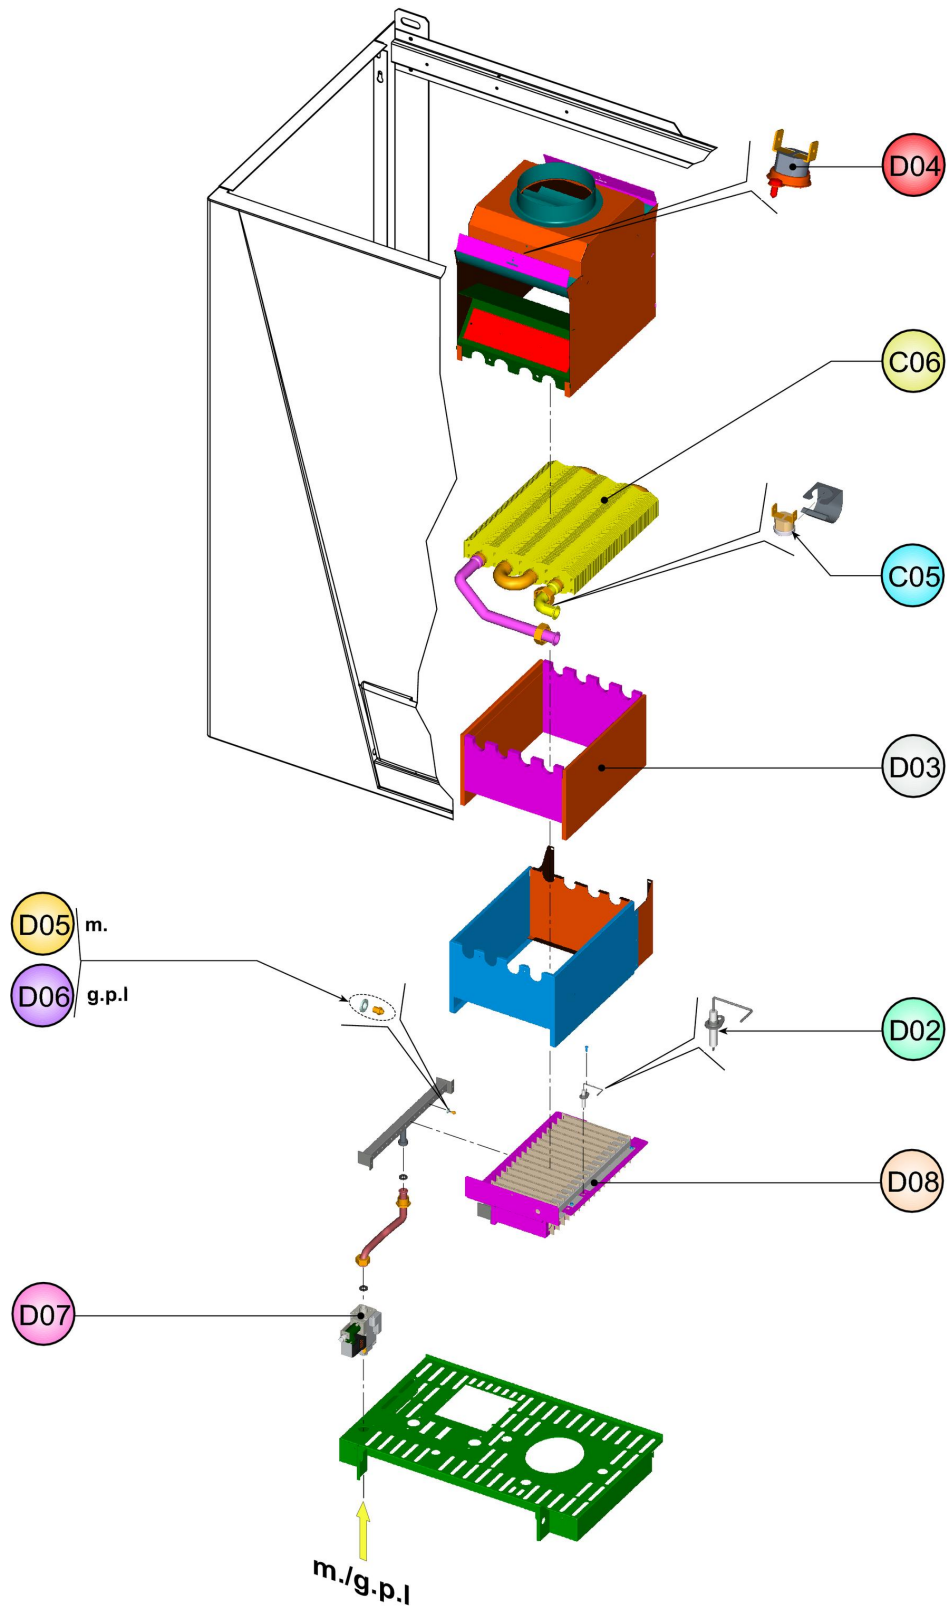

**LISTA PIEZAS DE REPUESTO**

<b>CODICE</b>	<b>EDIZIONE</b>	<b>MERCATO</b>
<b>30K0241001</b>	<b>01/06/2005</b>	<b>IT-A3-A4-A5</b>

<b>LISTA PEZZI 0B6U6I3A</b>		<b>NEW ELITE 60 C30 m. (A3)</b>	
<b>POS.</b>	<b>CODICE</b>	<b>DESC.</b>	<b>QT.</b>
A01	39817800	KIT FIANCO REV. (31115520)	1
A02	39817810	KIT PANNELLO A."FOL" (31115560)	1
A03	39809720	KIT PORTELLINO RAME Fm.B6-B9	1
B01	39811480	KIT 5 PULSANTI (36100460)	1
B02	39817750	KIT TASTI NERI N°2 (35102320)	1
B03	39817760	KIT SCATOLA ELETTR. (35011660)	1
B04	39817770	KIT CENTRALINA "DSP" (38321260)	1
C01	39812340	KIT GUARNIZ.H2O (da 3/8"a 1")	1
C02	39808560	KIT SONDA BOILER (36200560)	1
C03	39810220	KIT SONDA TEMP.RISC. (36200540)	1
C04	39810320	KIT RUBIN.SCARICO (36901630)	1
C05	39805650	KIT TST.C.ARG.100°C (36400900)	1
C06	39817960	KIT PACCO LAM. (37400190)	1
C07	39809470	KIT TRASDUTTORE (36400380)	1
C08	39811270	KIT VALV.RIT.3/4" (36901970)	1
C09	39809750	KIT IDROM.ATT.1/4" (36400390)	1
C10	39817820	KIT POMPA (36601900)	1
C11	39810360	KIT RUBIN.3/8" (36901940)	1
C12	39818200	KIT VASO ESP.2Lt. (36800480)	1
C13	39800130	KIT VALV.SIC.MF1/2" (36900660)	1
C14	39808980	KIT RUBINETTO 3/8" (36901470)	1
C15	39809010	KIT RUBIN.1/2" (36900700)	1
C16	39809950	KIT VALV.SIC.9bar (36900460)	1
C17	39808060	KIT ANODO MAGN. (39400420)	1
C18	39810050	KIT VASO ESP.10Lt. (36802800)	1
C19	39817790	KIT BOILER 60Lt. (37704810)	1
C20	39808990	KIT VALV.RITEGNO (36900090)	1
D02	39812170	KIT Elettrodo ACC. (36702581)	1
D03	39810040	KIT ISOL.C.COMB. (mod.30 BOIL)	1
D04	39817840	KIT TST.FUMI COMPL. (38320231)	1
D05	39817970	KIT 16 UG.1,30 (EL) (34009741)	1
D07	39817850	KIT VALV.GAS (36800420)	1
D08	39815680	KIT BRUC.16R.m. (3840C910)	1