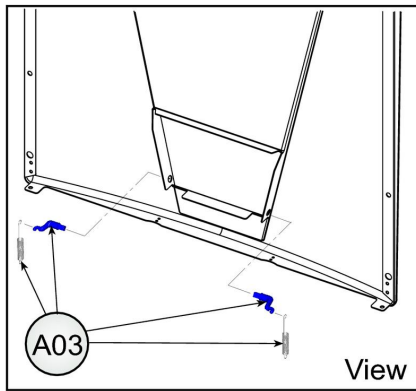

**LISTA PIEZAS DE REPUESTO**

<b>CODICE</b>	<b>EDIZIONE</b>	<b>MERCATO</b>
<b>30K0241001</b>	<b>01/06/2005</b>	<b>IT-A3-A4-A5</b>

<b>LISTA PEZZI 0B6U6I3A</b>		<b>NEW ELITE 60 C30 m. (A3)</b>	
<b>POS.</b>	<b>CODICE</b>	<b>DESC.</b>	<b>QT.</b>
A01	39817800	KIT FIANCO REV. (31115520)	1
A02	39817810	KIT PANNELLO A."FOL" (31115560)	1
A03	39809720	KIT PORTELLINO RAME Fm.B6-B9	1
B01	39811480	KIT 5 PULSANTI (36100460)	1
B02	39817750	KIT TASTI NERI N°2 (35102320)	1
B03	39817760	KIT SCATOLA ELETTR. (35011660)	1
B04	39817770	KIT CENTRALINA "DSP" (38321260)	1
C01	39812340	KIT GUARNIZ.H2O (da 3/8"a 1")	1
C02	39808560	KIT SONDA BOILER (36200560)	1
C03	39810220	KIT SONDA TEMP.RISC. (36200540)	1
C04	39810320	KIT RUBIN.SCARICO (36901630)	1
C05	39805650	KIT TST.C.ARG.100°C (36400900)	1
C06	39817960	KIT PACCO LAM. (37400190)	1
C07	39809470	KIT TRASDUTTORE (36400380)	1
C08	39811270	KIT VALV.RIT.3/4" (36901970)	1
C09	39809750	KIT IDROM.ATT.1/4" (36400390)	1
C10	39817820	KIT POMPA (36601900)	1
C11	39810360	KIT RUBIN.3/8" (36901940)	1
C12	39818200	KIT VASO ESP.2Lt. (36800480)	1
C13	39800130	KIT VALV.SIC.MF1/2" (36900660)	1
C14	39808980	KIT RUBINETTO 3/8" (36901470)	1
C15	39809010	KIT RUBIN.1/2" (36900700)	1
C16	39809950	KIT VALV.SIC.9bar (36900460)	1
C17	39808060	KIT ANODO MAGN. (39400420)	1
C18	39810050	KIT VASO ESP.10Lt. (36802800)	1
C19	39817790	KIT BOILER 60Lt. (37704810)	1
C20	39808990	KIT VALV.RITEGNO (36900090)	1
D02	39812170	KIT Elettrodo ACC. (36702581)	1
D03	39810040	KIT ISOL.C.COMB. (mod.30 BOIL)	1
D04	39817840	KIT TST.FUMI COMPL. (38320231)	1
D05	39817970	KIT 16 UG.1,30 (EL) (34009741)	1
D07	39817850	KIT VALV.GAS (36800420)	1
D08	39815680	KIT BRUC.16R.m. (3840C910)	1