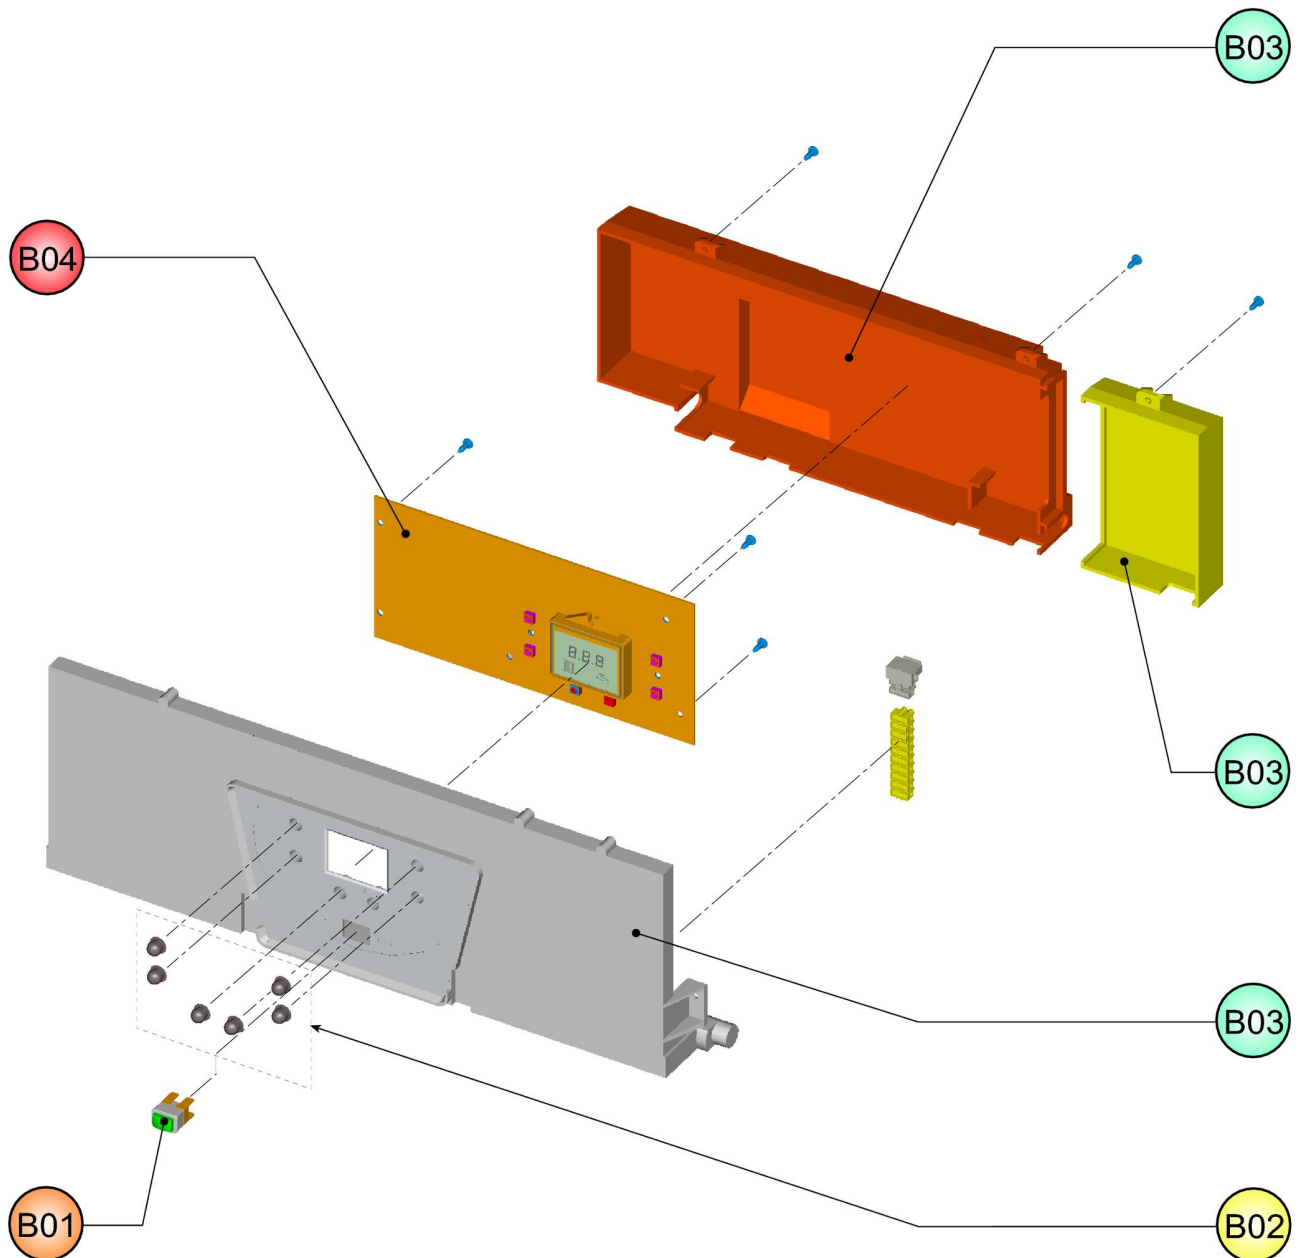

**LISTA PIEZAS DE REPUESTO**

<b>CODICE</b>	<b>EDIZIONE</b>	<b>MERCATO</b>
<b>30K0241001</b>	<b>01/06/2005</b>	<b>IT-A3-A4-A5</b>

<b>LISTA PEZZI 0B6U6I3A</b>		<b>NEW ELITE 60 C30 m. (A3)</b>	
<b>POS.</b>	<b>CODICE</b>	<b>DESC.</b>	<b>QT.</b>
A01	39817800	KIT FIANCO REV. (31115520)	1
A02	39817810	KIT PANNELLO A."FOL" (31115560)	1
A03	39809720	KIT PORTELLINO RAME Fm.B6-B9	1
B01	39811480	KIT 5 PULSANTI (36100460)	1
B02	39817750	KIT TASTI NERI N°2 (35102320)	1
B03	39817760	KIT SCATOLA ELETTR. (35011660)	1
B04	39817770	KIT CENTRALINA "DSP" (38321260)	1
C01	39812340	KIT GUARNIZ.H2O (da 3/8"a 1")	1
C02	39808560	KIT SONDA BOILER (36200560)	1
C03	39810220	KIT SONDA TEMP.RISC. (36200540)	1
C04	39810320	KIT RUBIN.SCARICO (36901630)	1
C05	39805650	KIT TST.C.ARG.100°C (36400900)	1
C06	39817960	KIT PACCO LAM. (37400190)	1
C07	39809470	KIT TRASDUTTORE (36400380)	1
C08	39811270	KIT VALV.RIT.3/4" (36901970)	1
C09	39809750	KIT IDROM.ATT.1/4" (36400390)	1
C10	39817820	KIT POMPA (36601900)	1
C11	39810360	KIT RUBIN.3/8" (36901940)	1
C12	39818200	KIT VASO ESP.2Lt. (36800480)	1
C13	39800130	KIT VALV.SIC.MF1/2" (36900660)	1
C14	39808980	KIT RUBINETTO 3/8" (36901470)	1
C15	39809010	KIT RUBIN.1/2" (36900700)	1
C16	39809950	KIT VALV.SIC.9bar (36900460)	1
C17	39808060	KIT ANODO MAGN. (39400420)	1
C18	39810050	KIT VASO ESP.10Lt. (36802800)	1
C19	39817790	KIT BOILER 60Lt. (37704810)	1
C20	39808990	KIT VALV.RITEGNO (36900090)	1
D02	39812170	KIT Elettrodo ACC. (36702581)	1
D03	39810040	KIT ISOL.C.COMB. (mod.30 BOIL)	1
D04	39817840	KIT TST.FUMI COMPL. (38320231)	1
D05	39817970	KIT 16 UG.1,30 (EL) (34009741)	1
D07	39817850	KIT VALV.GAS (36800420)	1
D08	39815680	KIT BRUC.16R.m. (3840C910)	1