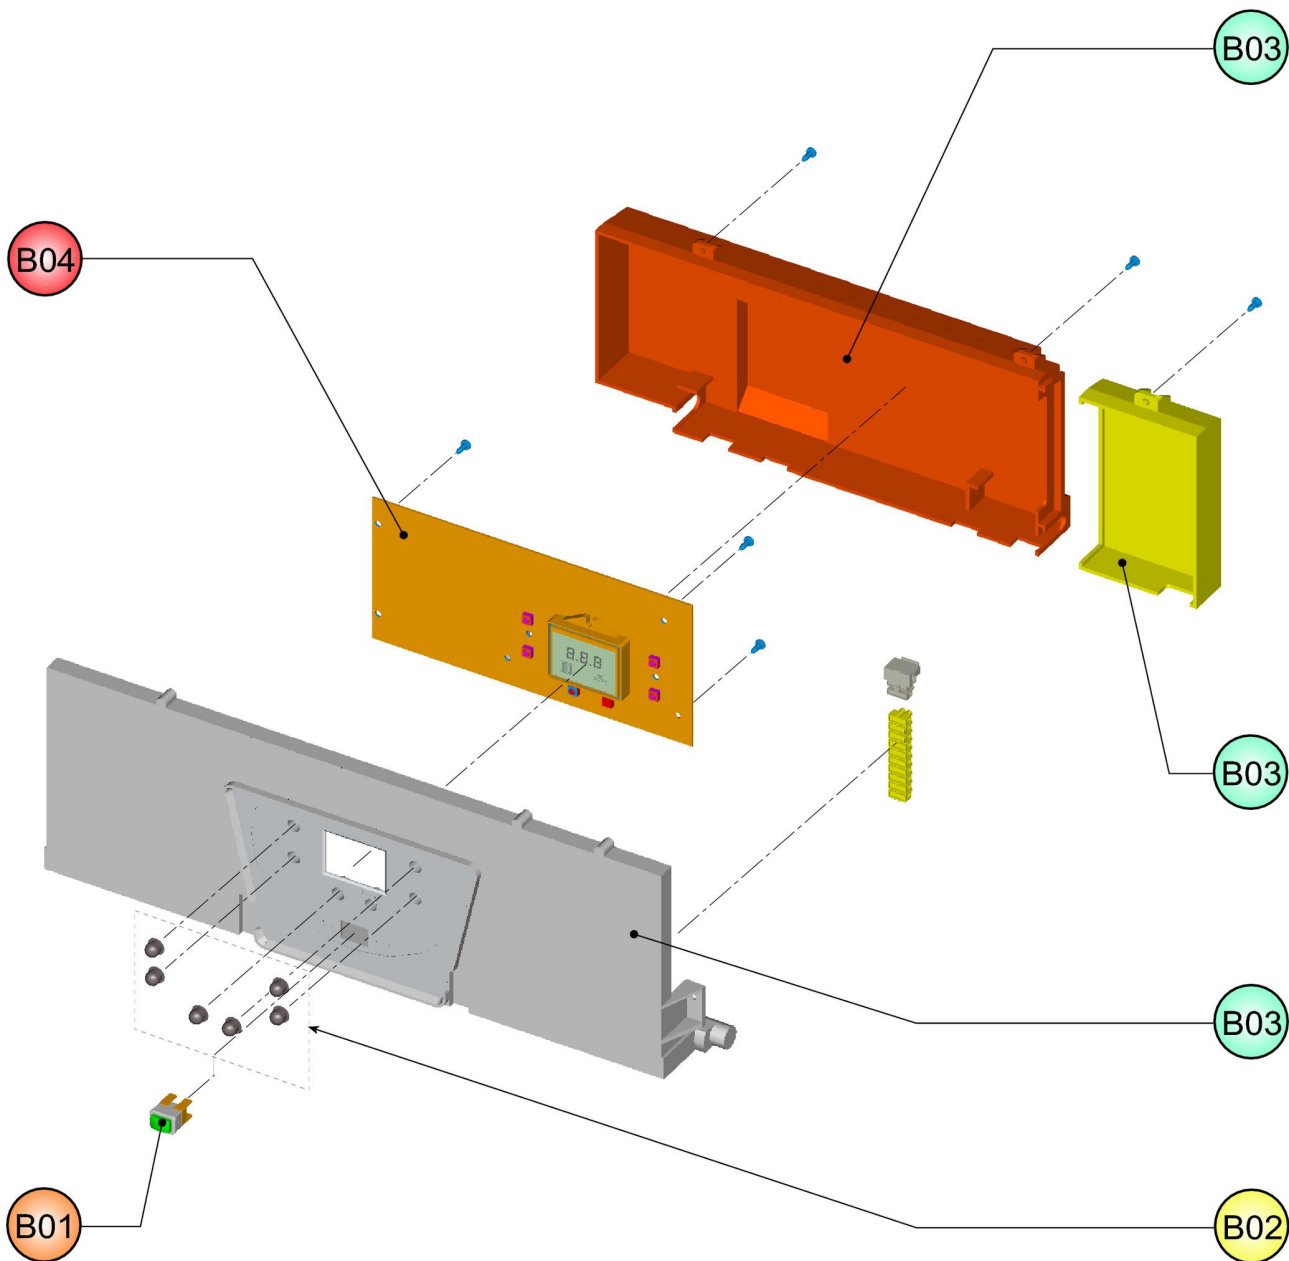

LISTA PIEZAS DE REPUESTO

| | | |
|-------------------|-------------------|-----------------|
| CODICE | EDIZIONE | MERCATO |
| 30K0284000 | 21/02/2006 | IT-A4-A5 |

| LISTA PEZZI 0B6X4W4A | | NEW ELITE 60 F24 m. (A4) | |
|-----------------------------|---------------|---------------------------------|------------|
| POS. | CODICE | DESC. | QT. |
| A01 | 39817800 | KIT FIANCO REV. (31115520) | 1 |
| A02 | 39817810 | KIT PANNELLO A."FOL" (31115560) | 1 |
| A03 | 39809720 | KIT PORTELLINO RAME Fm.B6-B9 | 1 |
| B01 | 39811480 | KIT 5 PULSANTI (36100460) | 1 |
| B02 | 39817750 | KIT TASTI NERI N°2 (35102320) | 1 |
| B03 | 39817760 | KIT SCATOLA ELETTR. (35011660) | 1 |
| B04 | 39817770 | KIT CENTRALINA "DSP" (38321260) | 1 |
| C01 | 39808990 | KIT VALV.RITEGNO (36900090) | 1 |
| C02 | 39808560 | KIT SONDA BOILER (36200560) | 1 |
| C03 | 39810220 | KIT SONDA TEMP.RISC. (36200540) | 1 |
| C04 | 39810320 | KIT RUBIN.SCARICO (36901630) | 1 |
| C05 | 39805650 | KIT TST.C.ARG.100°C (36400900) | 1 |
| C06 | 39819750 | KIT PACCO LAM. (37404170) | 1 |
| C07 | 39809470 | KIT TRASDUTTORE (36400380) | 1 |
| C08 | 39811270 | KIT VALV.RIT.3/4" (36901970) | 1 |
| C09 | 39809750 | KIT IDROM.ATT.1/4" (36400390) | 1 |
| C10 | 39817820 | KIT POMPA (36601900) | 1 |
| C11 | 39810360 | KIT RUBIN.3/8" (36901940) | 1 |
| C12 | 39818200 | KIT VASO ESP.2Lt. (36800480) | 1 |
| C13 | 39800130 | KIT VALV.SIC.MF1/2" (36900660) | 1 |
| C14 | 39808980 | KIT RUBINETTO 3/8" (36901470) | 1 |
| C15 | 39809010 | KIT RUBIN.1/2" (36900700) | 1 |
| C16 | 39809950 | KIT VALV.SIC.9bar (36900460) | 1 |
| C17 | 39808060 | KIT ANODO MAGN. (39400420) | 1 |
| C18 | 39817830 | KIT VASO ESP.8Lt. (36800450) | 1 |
| C19 | 39817790 | KIT BOILER 60Lt. (37704810) | 1 |
| D01 | 39817990 | KIT CURVA USC.FUMI (33301610) | 1 |
| D02 | 39812170 | KIT Elettrodo ACC. (36702581) | 1 |
| D03 | 39809990 | KIT ISOL.C.COMB. (mod.24 BOIL) | 1 |
| D04 | 39818000 | KIT GUARN.+PRESA ARIA Sr.B6F0 | 1 |
| D05 | 39817510 | KIT PRESS.DIFF.ARIA (36402050) | 1 |
| D06 | 39819460 | KIT DIAFR.FUMI Di.43-47 | 1 |
| D07 | 39817550 | KIT VENTIL. (36601851) | 1 |
| D08 | 39811330 | KIT SPIA SILICONE (35102230) | 1 |
| D09 | 39805760 | KIT 12 UG.ES7 F.1,30 (EL) | 1 |
| D11 | 39817850 | KIT VALV.GAS (36800420) | 1 |
| D12 | 39817860 | KIT BRUC.12R.m. (3840C820) | 1 |