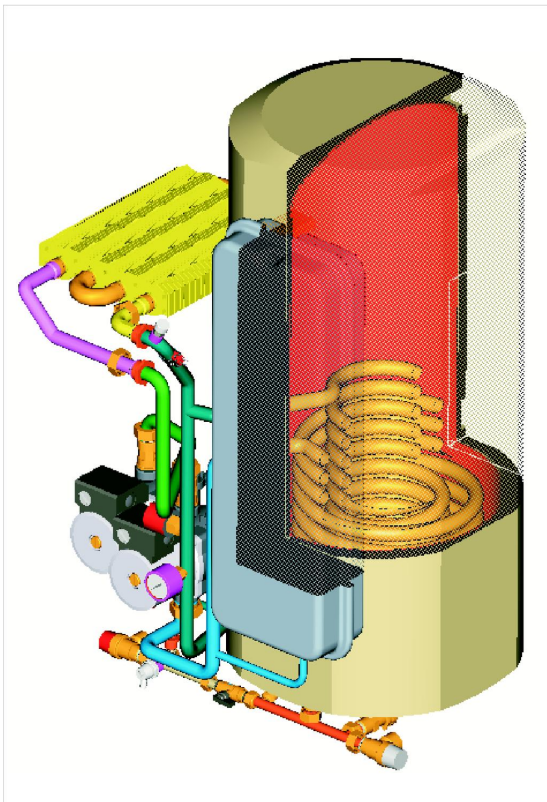

LISTA PIEZAS DE REPUESTO

| | | |
|-------------------|-------------------|-----------------|
| CODICE | EDIZIONE | MERCATO |
| 30K0284000 | 21/02/2006 | IT-A4-A5 |

| LISTA PEZZI 0B6X4W4A | | NEW ELITE 60 F24 m. (A4) | |
|-----------------------------|---------------|---------------------------------|------------|
| POS. | CODICE | DESC. | QT. |
| A01 | 39817800 | KIT FIANCO REV. (31115520) | 1 |
| A02 | 39817810 | KIT PANNELLO A."FOL" (31115560) | 1 |
| A03 | 39809720 | KIT PORTELLINO RAME Fm.B6-B9 | 1 |
| B01 | 39811480 | KIT 5 PULSANTI (36100460) | 1 |
| B02 | 39817750 | KIT TASTI NERI N°2 (35102320) | 1 |
| B03 | 39817760 | KIT SCATOLA ELETTR. (35011660) | 1 |
| B04 | 39817770 | KIT CENTRALINA "DSP" (38321260) | 1 |
| C01 | 39808990 | KIT VALV.RITEGNO (36900090) | 1 |
| C02 | 39808560 | KIT SONDA BOILER (36200560) | 1 |
| C03 | 39810220 | KIT SONDA TEMP.RISC. (36200540) | 1 |
| C04 | 39810320 | KIT RUBIN.SCARICO (36901630) | 1 |
| C05 | 39805650 | KIT TST.C.ARG.100°C (36400900) | 1 |
| C06 | 39819750 | KIT PACCO LAM. (37404170) | 1 |
| C07 | 39809470 | KIT TRASDUTTORE (36400380) | 1 |
| C08 | 39811270 | KIT VALV.RIT.3/4" (36901970) | 1 |
| C09 | 39809750 | KIT IDROM.ATT.1/4" (36400390) | 1 |
| C10 | 39817820 | KIT POMPA (36601900) | 1 |
| C11 | 39810360 | KIT RUBIN.3/8" (36901940) | 1 |
| C12 | 39818200 | KIT VASO ESP.2Lt. (36800480) | 1 |
| C13 | 39800130 | KIT VALV.SIC.MF1/2" (36900660) | 1 |
| C14 | 39808980 | KIT RUBINETTO 3/8" (36901470) | 1 |
| C15 | 39809010 | KIT RUBIN.1/2" (36900700) | 1 |
| C16 | 39809950 | KIT VALV.SIC.9bar (36900460) | 1 |
| C17 | 39808060 | KIT ANODO MAGN. (39400420) | 1 |
| C18 | 39817830 | KIT VASO ESP.8Lt. (36800450) | 1 |
| C19 | 39817790 | KIT BOILER 60Lt. (37704810) | 1 |
| D01 | 39817990 | KIT CURVA USC.FUMI (33301610) | 1 |
| D02 | 39812170 | KIT Elettrodo ACC. (36702581) | 1 |
| D03 | 39809990 | KIT ISOL.C.COMB. (mod.24 BOIL) | 1 |
| D04 | 39818000 | KIT GUARN.+PRESA ARIA Sr.B6F0 | 1 |
| D05 | 39817510 | KIT PRESS.DIFF.ARIA (36402050) | 1 |
| D06 | 39819460 | KIT DIAFR.FUMI Di.43-47 | 1 |
| D07 | 39817550 | KIT VENTIL. (36601851) | 1 |
| D08 | 39811330 | KIT SPIA SILICONE (35102230) | 1 |
| D09 | 39805760 | KIT 12 UG.ES7 F.1,30 (EL) | 1 |
| D11 | 39817850 | KIT VALV.GAS (36800420) | 1 |
| D12 | 39817860 | KIT BRUC.12R.m. (3840C820) | 1 |