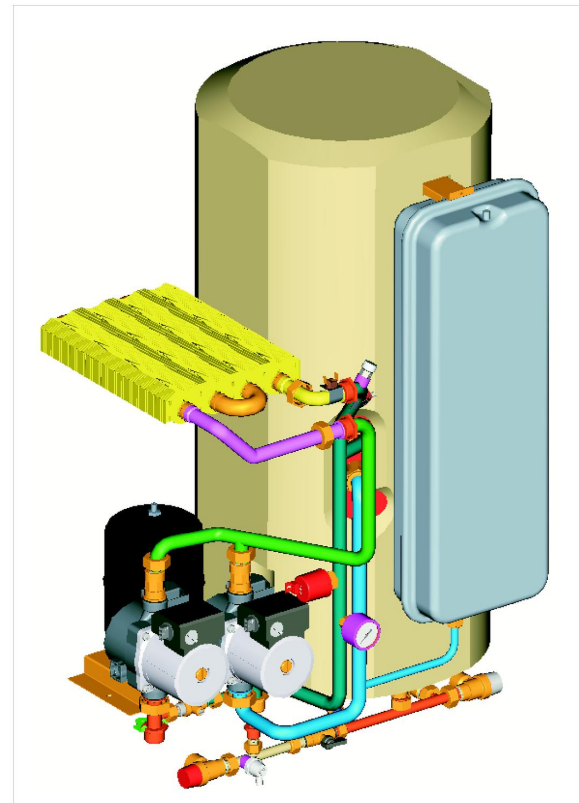

LISTA PIEZAS DE REPUESTO

| | | |
|-------------------|-------------------|-----------------|
| CODICE | EDIZIONE | MERCATO |
| 30K0284000 | 21/02/2006 | IT-A4-A5 |

| LISTA PEZZI 0B6X4W4A | | NEW ELITE 60 F24 m. (A4) | |
|-----------------------------|---------------|---------------------------------|------------|
| POS. | CODICE | DESC. | QT. |
| A01 | 39817800 | KIT FIANCO REV. (31115520) | 1 |
| A02 | 39817810 | KIT PANNELLO A."FOL" (31115560) | 1 |
| A03 | 39809720 | KIT PORTELLINO RAME Fm.B6-B9 | 1 |
| B01 | 39811480 | KIT 5 PULSANTI (36100460) | 1 |
| B02 | 39817750 | KIT TASTI NERI N°2 (35102320) | 1 |
| B03 | 39817760 | KIT SCATOLA ELETTR. (35011660) | 1 |
| B04 | 39817770 | KIT CENTRALINA "DSP" (38321260) | 1 |
| C01 | 39808990 | KIT VALV.RITEGNO (36900090) | 1 |
| C02 | 39808560 | KIT SONDA BOILER (36200560) | 1 |
| C03 | 39810220 | KIT SONDA TEMP.RISC. (36200540) | 1 |
| C04 | 39810320 | KIT RUBIN.SCARICO (36901630) | 1 |
| C05 | 39805650 | KIT TST.C.ARG.100°C (36400900) | 1 |
| C06 | 39819750 | KIT PACCO LAM. (37404170) | 1 |
| C07 | 39809470 | KIT TRASDUTTORE (36400380) | 1 |
| C08 | 39811270 | KIT VALV.RIT.3/4" (36901970) | 1 |
| C09 | 39809750 | KIT IDROM.ATT.1/4" (36400390) | 1 |
| C10 | 39817820 | KIT POMPA (36601900) | 1 |
| C11 | 39810360 | KIT RUBIN.3/8" (36901940) | 1 |
| C12 | 39818200 | KIT VASO ESP.2Lt. (36800480) | 1 |
| C13 | 39800130 | KIT VALV.SIC.MF1/2" (36900660) | 1 |
| C14 | 39808980 | KIT RUBINETTO 3/8" (36901470) | 1 |
| C15 | 39809010 | KIT RUBIN.1/2" (36900700) | 1 |
| C16 | 39809950 | KIT VALV.SIC.9bar (36900460) | 1 |
| C17 | 39808060 | KIT ANODO MAGN. (39400420) | 1 |
| C18 | 39817830 | KIT VASO ESP.8Lt. (36800450) | 1 |
| C19 | 39817790 | KIT BOILER 60Lt. (37704810) | 1 |
| D01 | 39817990 | KIT CURVA USC.FUMI (33301610) | 1 |
| D02 | 39812170 | KIT Elettrodo ACC. (36702581) | 1 |
| D03 | 39809990 | KIT ISOL.C.COMB. (mod.24 BOIL) | 1 |
| D04 | 39818000 | KIT GUARN.+PRESA ARIA Sr.B6F0 | 1 |
| D05 | 39817510 | KIT PRESS.DIFF.ARIA (36402050) | 1 |
| D06 | 39819460 | KIT DIAFR.FUMI Di.43-47 | 1 |
| D07 | 39817550 | KIT VENTIL. (36601851) | 1 |
| D08 | 39811330 | KIT SPIA SILICONE (35102230) | 1 |
| D09 | 39805760 | KIT 12 UG.ES7 F.1,30 (EL) | 1 |
| D11 | 39817850 | KIT VALV.GAS (36800420) | 1 |
| D12 | 39817860 | KIT BRUC.12R.m. (3840C820) | 1 |