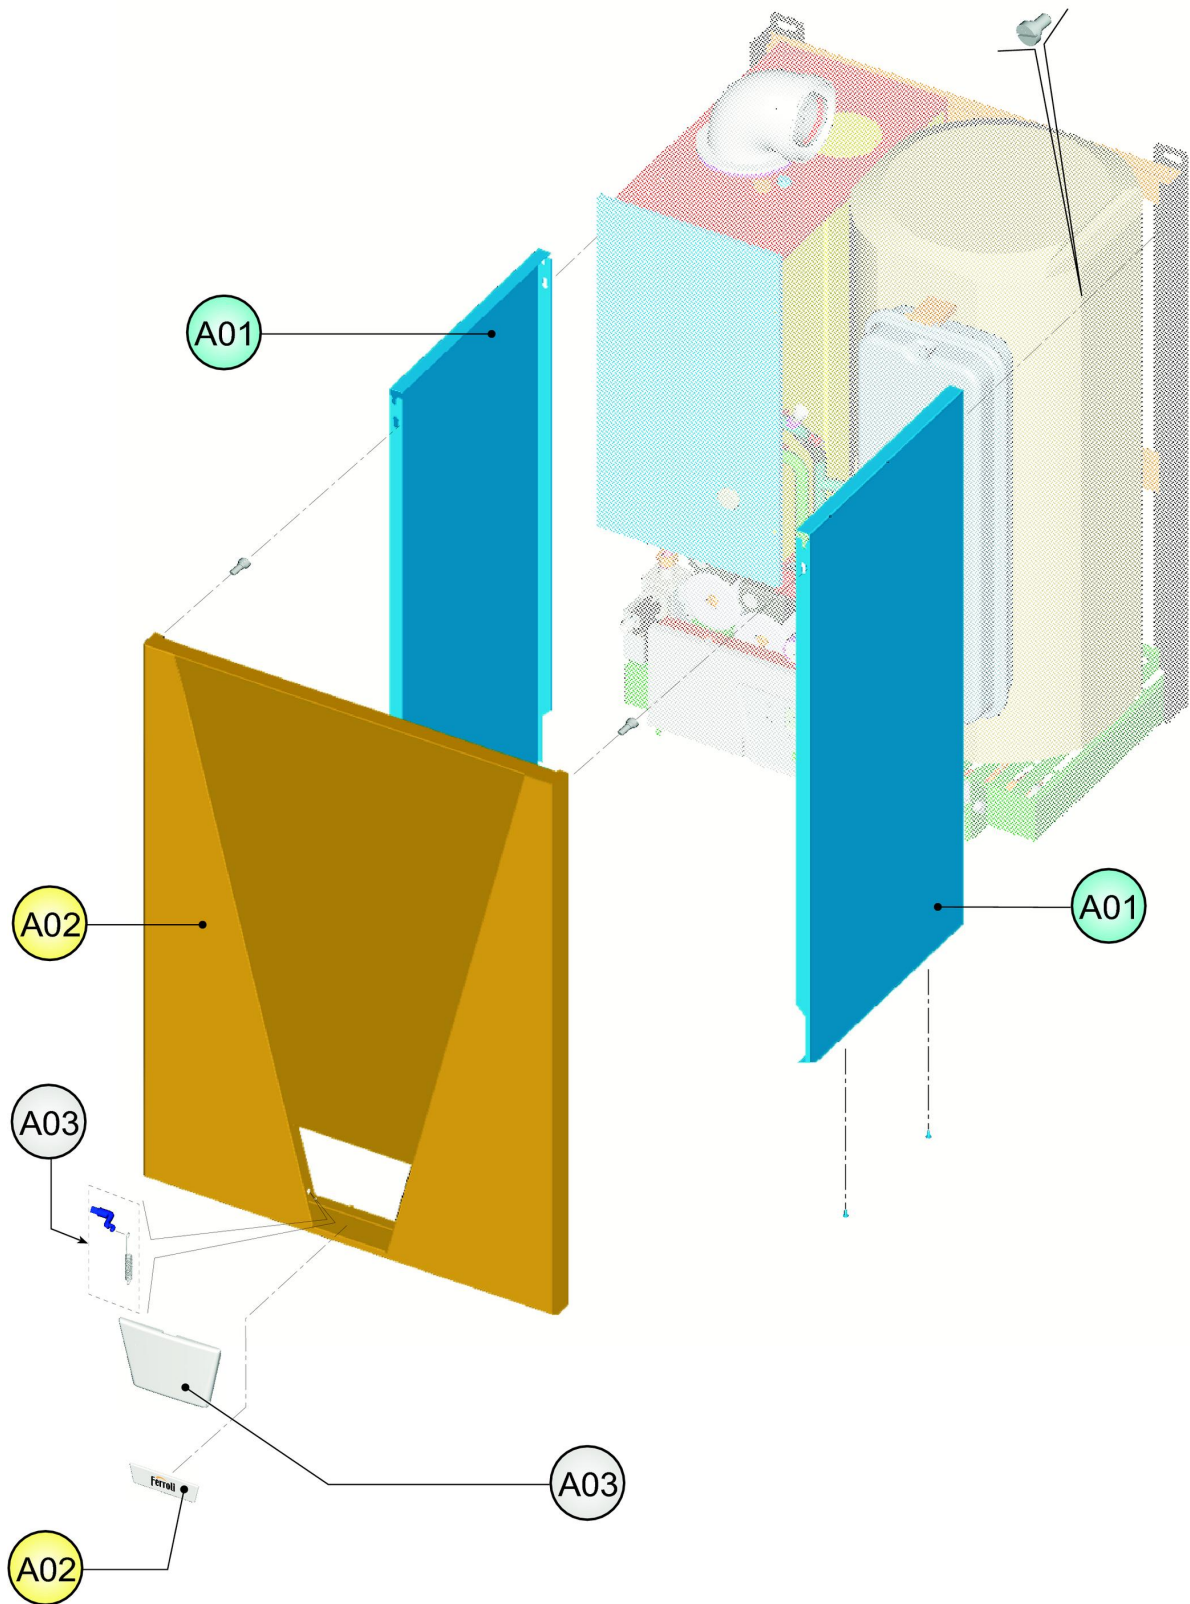

LISTA PIEZAS DE REPUESTO

| | | |
|-------------------|-------------------|-----------------|
| CODICE | EDIZIONE | MERCATO |
| 30K0284000 | 21/02/2006 | IT-A4-A5 |

| LISTA PEZZI 0B6X4W4A | | NEW ELITE 60 F24 m. (A4) | |
|-----------------------------|---------------|---------------------------------|------------|
| POS. | CODICE | DESC. | QT. |
| A01 | 39817800 | KIT FIANCO REV. (31115520) | 1 |
| A02 | 39817810 | KIT PANNELLO A."FOL" (31115560) | 1 |
| A03 | 39809720 | KIT PORTELLINO RAME Fm.B6-B9 | 1 |
| B01 | 39811480 | KIT 5 PULSANTI (36100460) | 1 |
| B02 | 39817750 | KIT TASTI NERI N°2 (35102320) | 1 |
| B03 | 39817760 | KIT SCATOLA ELETTR. (35011660) | 1 |
| B04 | 39817770 | KIT CENTRALINA "DSP" (38321260) | 1 |
| C01 | 39808990 | KIT VALV.RITEGNO (36900090) | 1 |
| C02 | 39808560 | KIT SONDA BOILER (36200560) | 1 |
| C03 | 39810220 | KIT SONDA TEMP.RISC. (36200540) | 1 |
| C04 | 39810320 | KIT RUBIN.SCARICO (36901630) | 1 |
| C05 | 39805650 | KIT TST.C.ARG.100°C (36400900) | 1 |
| C06 | 39819750 | KIT PACCO LAM. (37404170) | 1 |
| C07 | 39809470 | KIT TRASDUTTORE (36400380) | 1 |
| C08 | 39811270 | KIT VALV.RIT.3/4" (36901970) | 1 |
| C09 | 39809750 | KIT IDROM.ATT.1/4" (36400390) | 1 |
| C10 | 39817820 | KIT POMPA (36601900) | 1 |
| C11 | 39810360 | KIT RUBIN.3/8" (36901940) | 1 |
| C12 | 39818200 | KIT VASO ESP.2Lt. (36800480) | 1 |
| C13 | 39800130 | KIT VALV.SIC.MF1/2" (36900660) | 1 |
| C14 | 39808980 | KIT RUBINETTO 3/8" (36901470) | 1 |
| C15 | 39809010 | KIT RUBIN.1/2" (36900700) | 1 |
| C16 | 39809950 | KIT VALV.SIC.9bar (36900460) | 1 |
| C17 | 39808060 | KIT ANODO MAGN. (39400420) | 1 |
| C18 | 39817830 | KIT VASO ESP.8Lt. (36800450) | 1 |
| C19 | 39817790 | KIT BOILER 60Lt. (37704810) | 1 |
| D01 | 39817990 | KIT CURVA USC.FUMI (33301610) | 1 |
| D02 | 39812170 | KIT Elettrodo ACC. (36702581) | 1 |
| D03 | 39809990 | KIT ISOL.C.COMB. (mod.24 BOIL) | 1 |
| D04 | 39818000 | KIT GUARN.+PRESA ARIA Sr.B6F0 | 1 |
| D05 | 39817510 | KIT PRESS.DIFF.ARIA (36402050) | 1 |
| D06 | 39819460 | KIT DIAFR.FUMI Di.43-47 | 1 |
| D07 | 39817550 | KIT VENTIL. (36601851) | 1 |
| D08 | 39811330 | KIT SPIA SILICONE (35102230) | 1 |
| D09 | 39805760 | KIT 12 UG.ES7 F.1,30 (EL) | 1 |
| D11 | 39817850 | KIT VALV.GAS (36800420) | 1 |
| D12 | 39817860 | KIT BRUC.12R.m. (3840C820) | 1 |