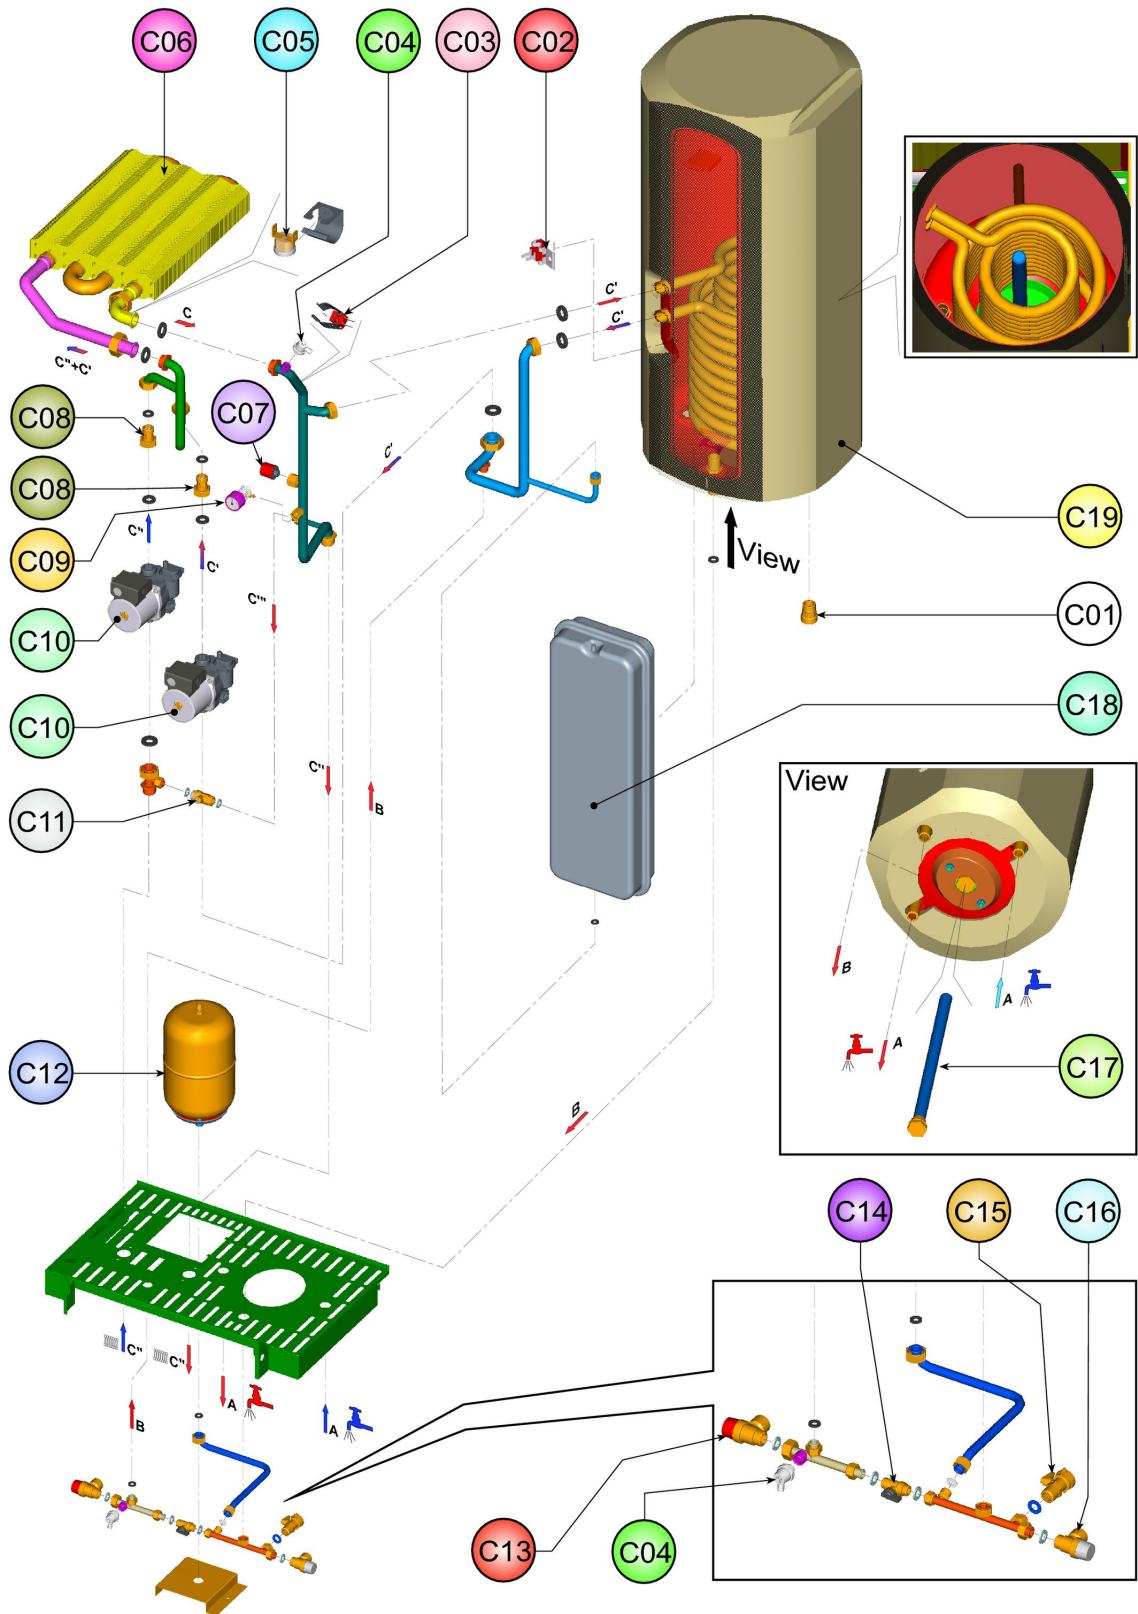

LISTA PIEZAS DE REPUESTO

| | | |
|-------------------|-------------------|-----------------|
| CODICE | EDIZIONE | MERCATO |
| 30K0284000 | 21/02/2006 | IT-A4-A5 |

| LISTA PEZZI 0B6X4W4A | | NEW ELITE 60 F24 m. (A4) | |
|-----------------------------|---------------|---------------------------------|------------|
| POS. | CODICE | DESC. | QT. |
| A01 | 39817800 | KIT FIANCO REV. (31115520) | 1 |
| A02 | 39817810 | KIT PANNELLO A."FOL" (31115560) | 1 |
| A03 | 39809720 | KIT PORTELLINO RAME Fm.B6-B9 | 1 |
| B01 | 39811480 | KIT 5 PULSANTI (36100460) | 1 |
| B02 | 39817750 | KIT TASTI NERI N°2 (35102320) | 1 |
| B03 | 39817760 | KIT SCATOLA ELETTR. (35011660) | 1 |
| B04 | 39817770 | KIT CENTRALINA "DSP" (38321260) | 1 |
| C01 | 39808990 | KIT VALV.RITEGNO (36900090) | 1 |
| C02 | 39808560 | KIT SONDA BOILER (36200560) | 1 |
| C03 | 39810220 | KIT SONDA TEMP.RISC. (36200540) | 1 |
| C04 | 39810320 | KIT RUBIN.SCARICO (36901630) | 1 |
| C05 | 39805650 | KIT TST.C.ARG.100°C (36400900) | 1 |
| C06 | 39819750 | KIT PACCO LAM. (37404170) | 1 |
| C07 | 39809470 | KIT TRASDUTTORE (36400380) | 1 |
| C08 | 39811270 | KIT VALV.RIT.3/4" (36901970) | 1 |
| C09 | 39809750 | KIT IDROM.ATT.1/4" (36400390) | 1 |
| C10 | 39817820 | KIT POMPA (36601900) | 1 |
| C11 | 39810360 | KIT RUBIN.3/8" (36901940) | 1 |
| C12 | 39818200 | KIT VASO ESP.2Lt. (36800480) | 1 |
| C13 | 39800130 | KIT VALV.SIC.MF1/2" (36900660) | 1 |
| C14 | 39808980 | KIT RUBINETTO 3/8" (36901470) | 1 |
| C15 | 39809010 | KIT RUBIN.1/2" (36900700) | 1 |
| C16 | 39809950 | KIT VALV.SIC.9bar (36900460) | 1 |
| C17 | 39808060 | KIT ANODO MAGN. (39400420) | 1 |
| C18 | 39817830 | KIT VASO ESP.8Lt. (36800450) | 1 |
| C19 | 39817790 | KIT BOILER 60Lt. (37704810) | 1 |
| D01 | 39817990 | KIT CURVA USC.FUMI (33301610) | 1 |
| D02 | 39812170 | KIT Elettrodo ACC. (36702581) | 1 |
| D03 | 39809990 | KIT ISOL.C.COMB. (mod.24 BOIL) | 1 |
| D04 | 39818000 | KIT GUARN.+PRESA ARIA Sr.B6F0 | 1 |
| D05 | 39817510 | KIT PRESS.DIFF.ARIA (36402050) | 1 |
| D06 | 39819460 | KIT DIAFR.FUMI Di.43-47 | 1 |
| D07 | 39817550 | KIT VENTIL. (36601851) | 1 |
| D08 | 39811330 | KIT SPIA SILICONE (35102230) | 1 |
| D09 | 39805760 | KIT 12 UG.ES7 F.1,30 (EL) | 1 |
| D11 | 39817850 | KIT VALV.GAS (36800420) | 1 |
| D12 | 39817860 | KIT BRUC.12R.m. (3840C820) | 1 |