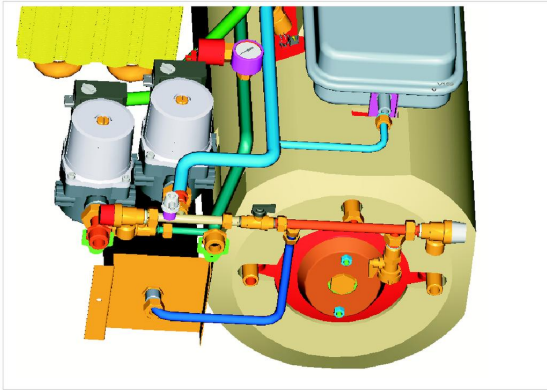

LISTA PIEZAS DE REPUESTO

| | | |
|-------------------|-------------------|-----------------|
| CODICE | EDIZIONE | MERCATO |
| 30K0284000 | 21/02/2006 | IT-A4-A5 |

| LISTA PEZZI 0B6X4W4A | | NEW ELITE 60 F24 m. (A4) | |
|-----------------------------|---------------|---------------------------------|------------|
| POS. | CODICE | DESC. | QT. |
| A01 | 39817800 | KIT FIANCO REV. (31115520) | 1 |
| A02 | 39817810 | KIT PANNELLO A."FOL" (31115560) | 1 |
| A03 | 39809720 | KIT PORTELLINO RAME Fm.B6-B9 | 1 |
| B01 | 39811480 | KIT 5 PULSANTI (36100460) | 1 |
| B02 | 39817750 | KIT TASTI NERI N°2 (35102320) | 1 |
| B03 | 39817760 | KIT SCATOLA ELETTR. (35011660) | 1 |
| B04 | 39817770 | KIT CENTRALINA "DSP" (38321260) | 1 |
| C01 | 39808990 | KIT VALV.RITEGNO (36900090) | 1 |
| C02 | 39808560 | KIT SONDA BOILER (36200560) | 1 |
| C03 | 39810220 | KIT SONDA TEMP.RISC. (36200540) | 1 |
| C04 | 39810320 | KIT RUBIN.SCARICO (36901630) | 1 |
| C05 | 39805650 | KIT TST.C.ARG.100°C (36400900) | 1 |
| C06 | 39819750 | KIT PACCO LAM. (37404170) | 1 |
| C07 | 39809470 | KIT TRASDUTTORE (36400380) | 1 |
| C08 | 39811270 | KIT VALV.RIT.3/4" (36901970) | 1 |
| C09 | 39809750 | KIT IDROM.ATT.1/4" (36400390) | 1 |
| C10 | 39817820 | KIT POMPA (36601900) | 1 |
| C11 | 39810360 | KIT RUBIN.3/8" (36901940) | 1 |
| C12 | 39818200 | KIT VASO ESP.2Lt. (36800480) | 1 |
| C13 | 39800130 | KIT VALV.SIC.MF1/2" (36900660) | 1 |
| C14 | 39808980 | KIT RUBINETTO 3/8" (36901470) | 1 |
| C15 | 39809010 | KIT RUBIN.1/2" (36900700) | 1 |
| C16 | 39809950 | KIT VALV.SIC.9bar (36900460) | 1 |
| C17 | 39808060 | KIT ANODO MAGN. (39400420) | 1 |
| C18 | 39817830 | KIT VASO ESP.8Lt. (36800450) | 1 |
| C19 | 39817790 | KIT BOILER 60Lt. (37704810) | 1 |
| D01 | 39817990 | KIT CURVA USC.FUMI (33301610) | 1 |
| D02 | 39812170 | KIT Elettrodo ACC. (36702581) | 1 |
| D03 | 39809990 | KIT ISOL.C.COMB. (mod.24 BOIL) | 1 |
| D04 | 39818000 | KIT GUARN.+PRESA ARIA Sr.B6F0 | 1 |
| D05 | 39817510 | KIT PRESS.DIFF.ARIA (36402050) | 1 |
| D06 | 39819460 | KIT DIAFR.FUMI Di.43-47 | 1 |
| D07 | 39817550 | KIT VENTIL. (36601851) | 1 |
| D08 | 39811330 | KIT SPIA SILICONE (35102230) | 1 |
| D09 | 39805760 | KIT 12 UG.ES7 F.1,30 (EL) | 1 |
| D11 | 39817850 | KIT VALV.GAS (36800420) | 1 |
| D12 | 39817860 | KIT BRUC.12R.m. (3840C820) | 1 |