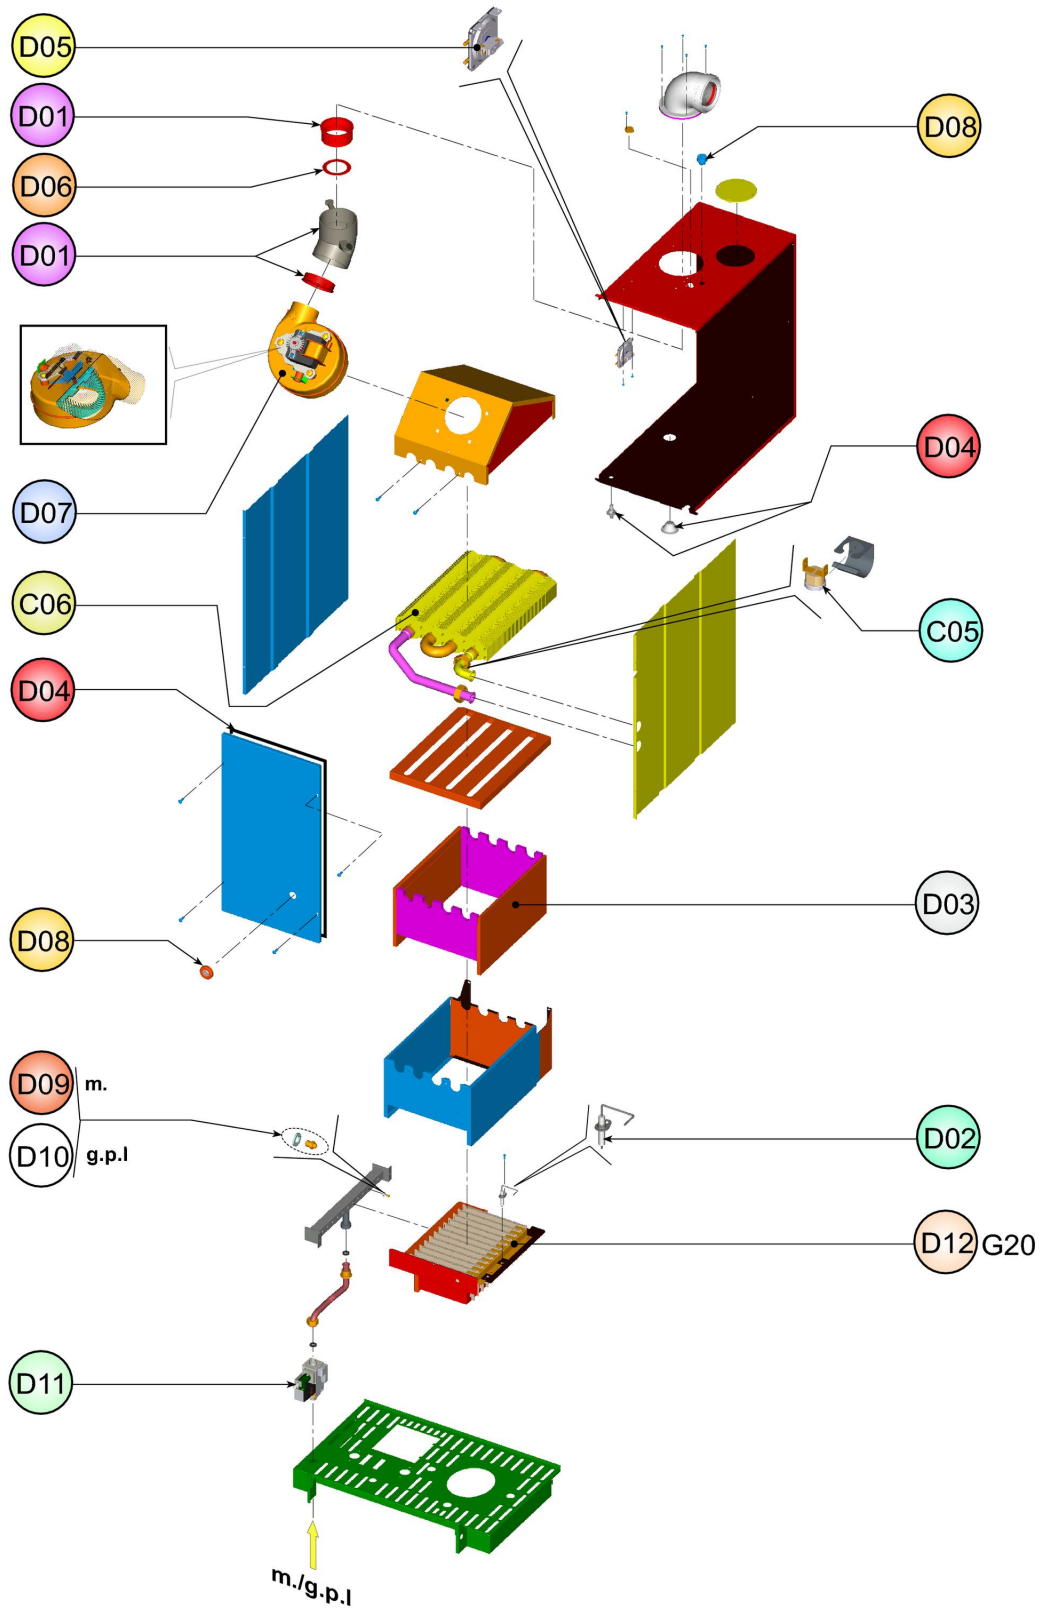

LISTA PIEZAS DE REPUESTO

| | | |
|-------------------|-------------------|-----------------|
| CODICE | EDIZIONE | MERCATO |
| 30K0284000 | 21/02/2006 | IT-A4-A5 |

| LISTA PEZZI 0B6X4W4A | | NEW ELITE 60 F24 m. (A4) | |
|-----------------------------|---------------|---------------------------------|------------|
| POS. | CODICE | DESC. | QT. |
| A01 | 39817800 | KIT FIANCO REV. (31115520) | 1 |
| A02 | 39817810 | KIT PANNELLO A."FOL" (31115560) | 1 |
| A03 | 39809720 | KIT PORTELLINO RAME Fm.B6-B9 | 1 |
| B01 | 39811480 | KIT 5 PULSANTI (36100460) | 1 |
| B02 | 39817750 | KIT TASTI NERI N°2 (35102320) | 1 |
| B03 | 39817760 | KIT SCATOLA ELETTR. (35011660) | 1 |
| B04 | 39817770 | KIT CENTRALINA "DSP" (38321260) | 1 |
| C01 | 39808990 | KIT VALV.RITEGNO (36900090) | 1 |
| C02 | 39808560 | KIT SONDA BOILER (36200560) | 1 |
| C03 | 39810220 | KIT SONDA TEMP.RISC. (36200540) | 1 |
| C04 | 39810320 | KIT RUBIN.SCARICO (36901630) | 1 |
| C05 | 39805650 | KIT TST.C.ARG.100°C (36400900) | 1 |
| C06 | 39819750 | KIT PACCO LAM. (37404170) | 1 |
| C07 | 39809470 | KIT TRASDUTTORE (36400380) | 1 |
| C08 | 39811270 | KIT VALV.RIT.3/4" (36901970) | 1 |
| C09 | 39809750 | KIT IDROM.ATT.1/4" (36400390) | 1 |
| C10 | 39817820 | KIT POMPA (36601900) | 1 |
| C11 | 39810360 | KIT RUBIN.3/8" (36901940) | 1 |
| C12 | 39818200 | KIT VASO ESP.2Lt. (36800480) | 1 |
| C13 | 39800130 | KIT VALV.SIC.MF1/2" (36900660) | 1 |
| C14 | 39808980 | KIT RUBINETTO 3/8" (36901470) | 1 |
| C15 | 39809010 | KIT RUBIN.1/2" (36900700) | 1 |
| C16 | 39809950 | KIT VALV.SIC.9bar (36900460) | 1 |
| C17 | 39808060 | KIT ANODO MAGN. (39400420) | 1 |
| C18 | 39817830 | KIT VASO ESP.8Lt. (36800450) | 1 |
| C19 | 39817790 | KIT BOILER 60Lt. (37704810) | 1 |
| D01 | 39817990 | KIT CURVA USC.FUMI (33301610) | 1 |
| D02 | 39812170 | KIT Elettrodo ACC. (36702581) | 1 |
| D03 | 39809990 | KIT ISOL.C.COMB. (mod.24 BOIL) | 1 |
| D04 | 39818000 | KIT GUARN.+PRESA ARIA Sr.B6F0 | 1 |
| D05 | 39817510 | KIT PRESS.DIFF.ARIA (36402050) | 1 |
| D06 | 39819460 | KIT DIAFR.FUMI Di.43-47 | 1 |
| D07 | 39817550 | KIT VENTIL. (36601851) | 1 |
| D08 | 39811330 | KIT SPIA SILICONE (35102230) | 1 |
| D09 | 39805760 | KIT 12 UG.ES7 F.1,30 (EL) | 1 |
| D11 | 39817850 | KIT VALV.GAS (36800420) | 1 |
| D12 | 39817860 | KIT BRUC.12R.m. (3840C820) | 1 |