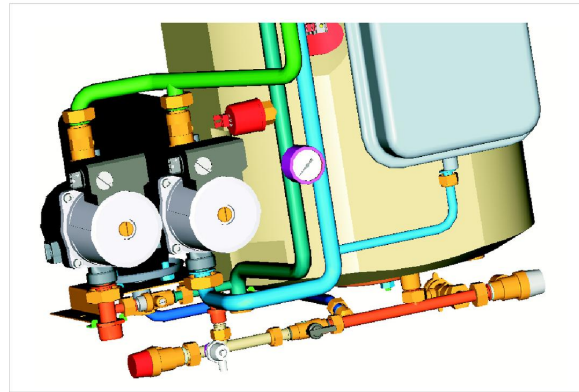

LISTA PIEZAS DE REPUESTO

| | | |
|-------------------|-------------------|-----------------|
| CODICE | EDIZIONE | MERCATO |
| 30K0284000 | 21/02/2006 | IT-A4-A5 |

| LISTA PEZZI 0B6X4W4A | | NEW ELITE 60 F24 m. (A4) | |
|-----------------------------|---------------|---------------------------------|------------|
| POS. | CODICE | DESC. | QT. |
| A01 | 39817800 | KIT FIANCO REV. (31115520) | 1 |
| A02 | 39817810 | KIT PANNELLO A."FOL" (31115560) | 1 |
| A03 | 39809720 | KIT PORTELLINO RAME Fm.B6-B9 | 1 |
| B01 | 39811480 | KIT 5 PULSANTI (36100460) | 1 |
| B02 | 39817750 | KIT TASTI NERI N°2 (35102320) | 1 |
| B03 | 39817760 | KIT SCATOLA ELETTR. (35011660) | 1 |
| B04 | 39817770 | KIT CENTRALINA "DSP" (38321260) | 1 |
| C01 | 39808990 | KIT VALV.RITEGNO (36900090) | 1 |
| C02 | 39808560 | KIT SONDA BOILER (36200560) | 1 |
| C03 | 39810220 | KIT SONDA TEMP.RISC. (36200540) | 1 |
| C04 | 39810320 | KIT RUBIN.SCARICO (36901630) | 1 |
| C05 | 39805650 | KIT TST.C.ARG.100°C (36400900) | 1 |
| C06 | 39819750 | KIT PACCO LAM. (37404170) | 1 |
| C07 | 39809470 | KIT TRASDUTTORE (36400380) | 1 |
| C08 | 39811270 | KIT VALV.RIT.3/4" (36901970) | 1 |
| C09 | 39809750 | KIT IDROM.ATT.1/4" (36400390) | 1 |
| C10 | 39817820 | KIT POMPA (36601900) | 1 |
| C11 | 39810360 | KIT RUBIN.3/8" (36901940) | 1 |
| C12 | 39818200 | KIT VASO ESP.2Lt. (36800480) | 1 |
| C13 | 39800130 | KIT VALV.SIC.MF1/2" (36900660) | 1 |
| C14 | 39808980 | KIT RUBINETTO 3/8" (36901470) | 1 |
| C15 | 39809010 | KIT RUBIN.1/2" (36900700) | 1 |
| C16 | 39809950 | KIT VALV.SIC.9bar (36900460) | 1 |
| C17 | 39808060 | KIT ANODO MAGN. (39400420) | 1 |
| C18 | 39817830 | KIT VASO ESP.8Lt. (36800450) | 1 |
| C19 | 39817790 | KIT BOILER 60Lt. (37704810) | 1 |
| D01 | 39817990 | KIT CURVA USC.FUMI (33301610) | 1 |
| D02 | 39812170 | KIT Elettrodo ACC. (36702581) | 1 |
| D03 | 39809990 | KIT ISOL.C.COMB. (mod.24 BOIL) | 1 |
| D04 | 39818000 | KIT GUARN.+PRESA ARIA Sr.B6F0 | 1 |
| D05 | 39817510 | KIT PRESS.DIFF.ARIA (36402050) | 1 |
| D06 | 39819460 | KIT DIAFR.FUMI Di.43-47 | 1 |
| D07 | 39817550 | KIT VENTIL. (36601851) | 1 |
| D08 | 39811330 | KIT SPIA SILICONE (35102230) | 1 |
| D09 | 39805760 | KIT 12 UG.ES7 F.1,30 (EL) | 1 |
| D11 | 39817850 | KIT VALV.GAS (36800420) | 1 |
| D12 | 39817860 | KIT BRUC.12R.m. (3840C820) | 1 |