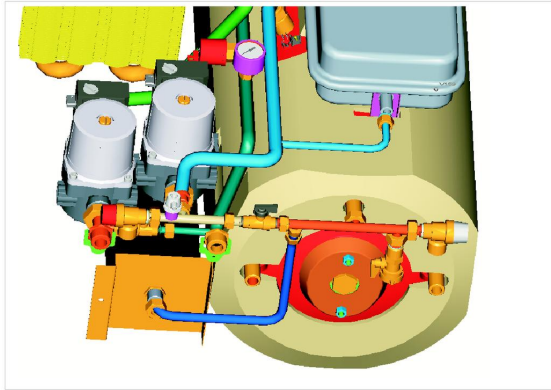

CODICE	EDIZIONE	MERCATO
30K0285000	02/03/2006	IT-A3-A4-A5

LISTA PEZZI 0B6X6W3A		NEW ELITE 60 F30 m. (A3)	
POS.	CODICE	DESC.	QT.
A01	39817800	KIT FIANCO REV. (31115520)	1
A02	39817810	KIT PANNELLO A."FOL" (31115560)	1
A03	39809720	KIT PORTELLINO RAME Fm.B6-B9	1
B01	39811480	KIT 5 PULSANTI (36100460)	1
B02	39817750	KIT TASTI NERI N°2 (35102320)	1
B03	39817760	KIT SCATOLA ELETTR. (35011660)	1
B04	39817770	KIT CENTRALINA "DSP" (38321260)	1
C01	39808990	KIT VALV.RITEGNO (36900090)	1
C02	39808560	KIT SONDA BOILER (36200560)	1
C03	39810220	KIT SONDA TEMP.RISC. (36200540)	1
C04	39810320	KIT RUBIN.SCARICO (36901630)	1
C05	39805650	KIT TST.C.ARG.100°C (36400900)	1
C06	39819810	KIT PACCO LAM. (37404180)	1
C07	39809470	KIT TRASDUTTORE (36400380)	1
C08	39811270	KIT VALV.RIT.3/4" (36901970)	1
C09	39809750	KIT IDROM.ATT.1/4" (36400390)	1
C10	39817820	KIT POMPA (36601900)	1
C11	39810360	KIT RUBIN.3/8" (36901940)	1
C12	39818200	KIT VASO ESP.2Lt. (36800480)	1
C13	39800130	KIT VALV.SIC.MF1/2" (36900660)	1
C14	39808980	KIT RUBINETTO 3/8" (36901470)	1
C15	39809010	KIT RUBIN.1/2" (36900700)	1
C16	39809950	KIT VALV.SIC.9bar (36900460)	1
C17	39808060	KIT ANODO MAGN. (39400420)	1
C18	39810050	KIT VASO ESP.10Lt. (36802800)	1
C19	39817790	KIT BOILER 60Lt. (37704810)	1
D01	39817990	KIT CURVA USC.FUMI (33301610)	1
D02	39812170	KIT Elettrodo ACC. (36702581)	1
D03	39810040	KIT ISOL.C.COMB. (mod.30 BOIL)	1
D04	39818000	KIT GUARN.+PRESA ARIA Sr.B6F0	1
D05	39817510	KIT PRESS.DIFF.ARIA (36402050)	1
D06	39819470	KIT DIAFR.FUMI Di.45-47-50	1
D07	39818020	KIT VENTIL. (36601871)	1
D08	39811330	KIT SPIA SILICONE (35102230)	1
D09	39817970	KIT 16 UG.1,30 (EL) (34009741)	1
D11	39817850	KIT VALV.GAS (36800420)	1
D12	39815680	KIT BRUC.16R.m. (3840C910)	1