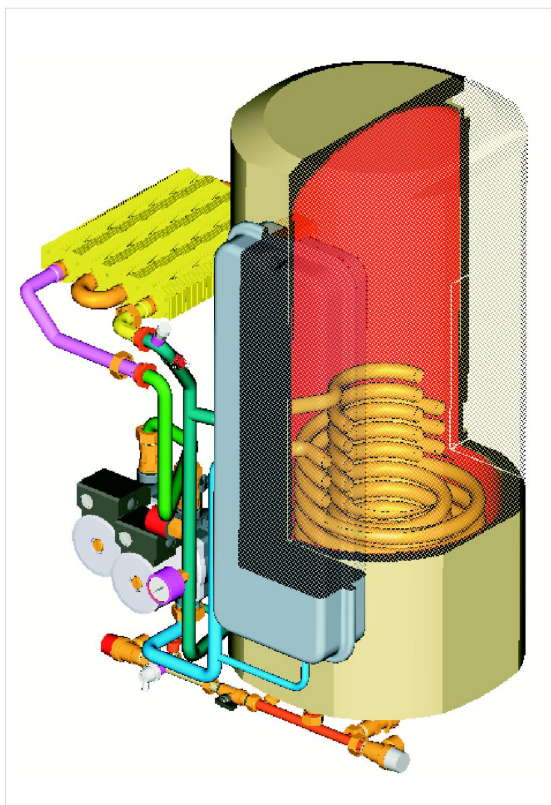

CODICE	EDIZIONE	MERCATO
30K0285000	02/03/2006	IT-A3-A4-A5

LISTA PEZZI 0B6X6W3A		NEW ELITE 60 F30 m. (A3)	
POS.	CODICE	DESC.	QT.
A01	39817800	KIT FIANCO REV. (31115520)	1
A02	39817810	KIT PANNELLO A."FOL" (31115560)	1
A03	39809720	KIT PORTELLINO RAME Fm.B6-B9	1
B01	39811480	KIT 5 PULSANTI (36100460)	1
B02	39817750	KIT TASTI NERI N°2 (35102320)	1
B03	39817760	KIT SCATOLA ELETTR. (35011660)	1
B04	39817770	KIT CENTRALINA "DSP" (38321260)	1
C01	39808990	KIT VALV.RITEGNO (36900090)	1
C02	39808560	KIT SONDA BOILER (36200560)	1
C03	39810220	KIT SONDA TEMP.RISC. (36200540)	1
C04	39810320	KIT RUBIN.SCARICO (36901630)	1
C05	39805650	KIT TST.C.ARG.100°C (36400900)	1
C06	39819810	KIT PACCO LAM. (37404180)	1
C07	39809470	KIT TRASDUTTORE (36400380)	1
C08	39811270	KIT VALV.RIT.3/4" (36901970)	1
C09	39809750	KIT IDROM.ATT.1/4" (36400390)	1
C10	39817820	KIT POMPA (36601900)	1
C11	39810360	KIT RUBIN.3/8" (36901940)	1
C12	39818200	KIT VASO ESP.2Lt. (36800480)	1
C13	39800130	KIT VALV.SIC.MF1/2" (36900660)	1
C14	39808980	KIT RUBINETTO 3/8" (36901470)	1
C15	39809010	KIT RUBIN.1/2" (36900700)	1
C16	39809950	KIT VALV.SIC.9bar (36900460)	1
C17	39808060	KIT ANODO MAGN. (39400420)	1
C18	39810050	KIT VASO ESP.10Lt. (36802800)	1
C19	39817790	KIT BOILER 60Lt. (37704810)	1
D01	39817990	KIT CURVA USC.FUMI (33301610)	1
D02	39812170	KIT Elettrodo ACC. (36702581)	1
D03	39810040	KIT ISOL.C.COMB. (mod.30 BOIL)	1
D04	39818000	KIT GUARN.+PRESA ARIA Sr.B6F0	1
D05	39817510	KIT PRESS.DIFF.ARIA (36402050)	1
D06	39819470	KIT DIAFR.FUMI Di.45-47-50	1
D07	39818020	KIT VENTIL. (36601871)	1
D08	39811330	KIT SPIA SILICONE (35102230)	1
D09	39817970	KIT 16 UG.1,30 (EL) (34009741)	1
D11	39817850	KIT VALV.GAS (36800420)	1
D12	39815680	KIT BRUC.16R.m. (3840C910)	1