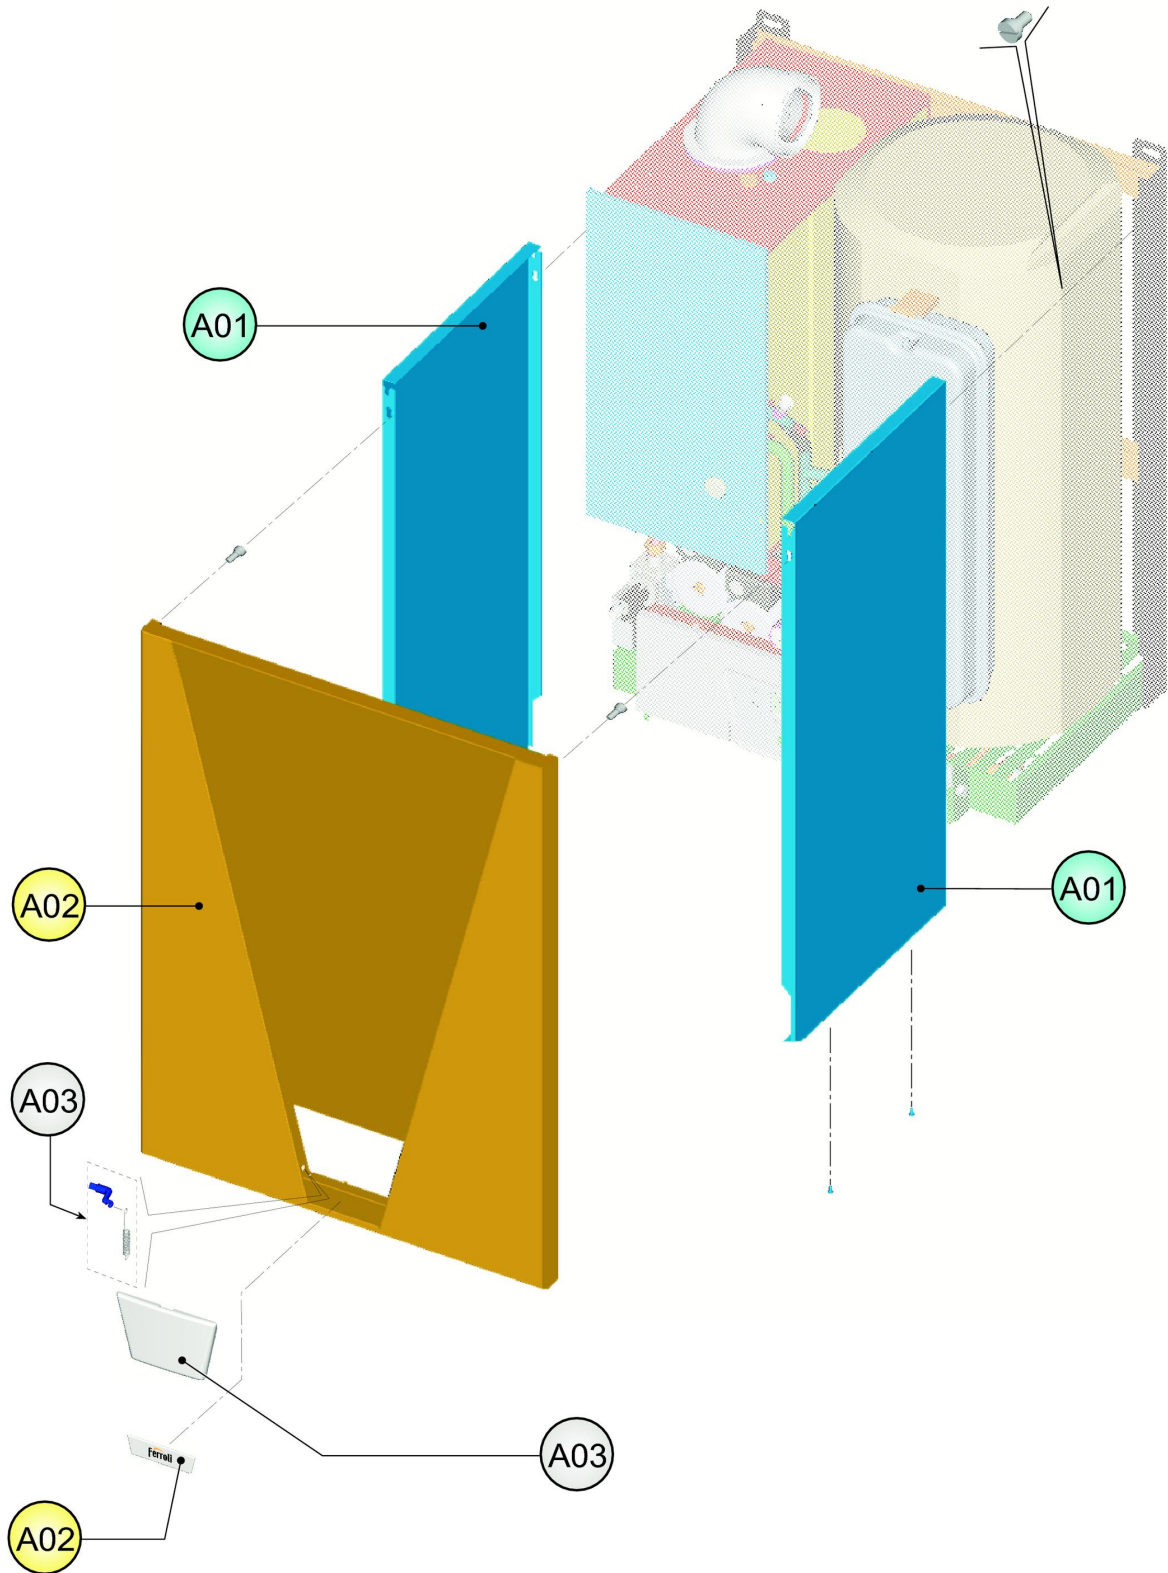

CODICE	EDIZIONE	MERCATO
30K0285000	02/03/2006	IT-A3-A4-A5

LISTA PEZZI 0B6X6W3A		NEW ELITE 60 F30 m. (A3)	
POS.	CODICE	DESC.	QT.
A01	39817800	KIT FIANCO REV. (31115520)	1
A02	39817810	KIT PANNELLO A."FOL" (31115560)	1
A03	39809720	KIT PORTELLINO RAME Fm.B6-B9	1
B01	39811480	KIT 5 PULSANTI (36100460)	1
B02	39817750	KIT TASTI NERI N°2 (35102320)	1
B03	39817760	KIT SCATOLA ELETTR. (35011660)	1
B04	39817770	KIT CENTRALINA "DSP" (38321260)	1
C01	39808990	KIT VALV.RITEGNO (36900090)	1
C02	39808560	KIT SONDA BOILER (36200560)	1
C03	39810220	KIT SONDA TEMP.RISC. (36200540)	1
C04	39810320	KIT RUBIN.SCARICO (36901630)	1
C05	39805650	KIT TST.C.ARG.100°C (36400900)	1
C06	39819810	KIT PACCO LAM. (37404180)	1
C07	39809470	KIT TRASDUTTORE (36400380)	1
C08	39811270	KIT VALV.RIT.3/4" (36901970)	1
C09	39809750	KIT IDROM.ATT.1/4" (36400390)	1
C10	39817820	KIT POMPA (36601900)	1
C11	39810360	KIT RUBIN.3/8" (36901940)	1
C12	39818200	KIT VASO ESP.2Lt. (36800480)	1
C13	39800130	KIT VALV.SIC.MF1/2" (36900660)	1
C14	39808980	KIT RUBINETTO 3/8" (36901470)	1
C15	39809010	KIT RUBIN.1/2" (36900700)	1
C16	39809950	KIT VALV.SIC.9bar (36900460)	1
C17	39808060	KIT ANODO MAGN. (39400420)	1
C18	39810050	KIT VASO ESP.10Lt. (36802800)	1
C19	39817790	KIT BOILER 60Lt. (37704810)	1
D01	39817990	KIT CURVA USC.FUMI (33301610)	1
D02	39812170	KIT Elettrodo ACC. (36702581)	1
D03	39810040	KIT ISOL.C.COMB. (mod.30 BOIL)	1
D04	39818000	KIT GUARN.+PRESA ARIA Sr.B6F0	1
D05	39817510	KIT PRESS.DIFF.ARIA (36402050)	1
D06	39819470	KIT DIAFR.FUMI Di.45-47-50	1
D07	39818020	KIT VENTIL. (36601871)	1
D08	39811330	KIT SPIA SILICONE (35102230)	1
D09	39817970	KIT 16 UG.1,30 (EL) (34009741)	1
D11	39817850	KIT VALV.GAS (36800420)	1
D12	39815680	KIT BRUC.16R.m. (3840C910)	1