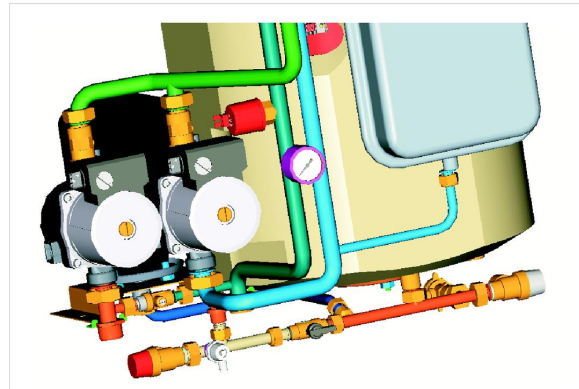

CODICE	EDIZIONE	MERCATO
30K0285000	02/03/2006	IT-A3-A4-A5

LISTA PEZZI 0B6X6W3A		NEW ELITE 60 F30 m. (A3)	
POS.	CODICE	DESC.	QT.
A01	39817800	KIT FIANCO REV. (31115520)	1
A02	39817810	KIT PANNELLO A."FOL" (31115560)	1
A03	39809720	KIT PORTELLINO RAME Fm.B6-B9	1
B01	39811480	KIT 5 PULSANTI (36100460)	1
B02	39817750	KIT TASTI NERI N°2 (35102320)	1
B03	39817760	KIT SCATOLA ELETTR. (35011660)	1
B04	39817770	KIT CENTRALINA "DSP" (38321260)	1
C01	39808990	KIT VALV.RITEGNO (36900090)	1
C02	39808560	KIT SONDA BOILER (36200560)	1
C03	39810220	KIT SONDA TEMP.RISC. (36200540)	1
C04	39810320	KIT RUBIN.SCARICO (36901630)	1
C05	39805650	KIT TST.C.ARG.100°C (36400900)	1
C06	39819810	KIT PACCO LAM. (37404180)	1
C07	39809470	KIT TRASDUTTORE (36400380)	1
C08	39811270	KIT VALV.RIT.3/4" (36901970)	1
C09	39809750	KIT IDROM.ATT.1/4" (36400390)	1
C10	39817820	KIT POMPA (36601900)	1
C11	39810360	KIT RUBIN.3/8" (36901940)	1
C12	39818200	KIT VASO ESP.2Lt. (36800480)	1
C13	39800130	KIT VALV.SIC.MF1/2" (36900660)	1
C14	39808980	KIT RUBINETTO 3/8" (36901470)	1
C15	39809010	KIT RUBIN.1/2" (36900700)	1
C16	39809950	KIT VALV.SIC.9bar (36900460)	1
C17	39808060	KIT ANODO MAGN. (39400420)	1
C18	39810050	KIT VASO ESP.10Lt. (36802800)	1
C19	39817790	KIT BOILER 60Lt. (37704810)	1
D01	39817990	KIT CURVA USC.FUMI (33301610)	1
D02	39812170	KIT Elettrodo ACC. (36702581)	1
D03	39810040	KIT ISOL.C.COMB. (mod.30 BOIL)	1
D04	39818000	KIT GUARN.+PRESA ARIA Sr.B6F0	1
D05	39817510	KIT PRESS.DIFF.ARIA (36402050)	1
D06	39819470	KIT DIAFR.FUMI Di.45-47-50	1
D07	39818020	KIT VENTIL. (36601871)	1
D08	39811330	KIT SPIA SILICONE (35102230)	1
D09	39817970	KIT 16 UG.1,30 (EL) (34009741)	1
D11	39817850	KIT VALV.GAS (36800420)	1
D12	39815680	KIT BRUC.16R.m. (3840C910)	1