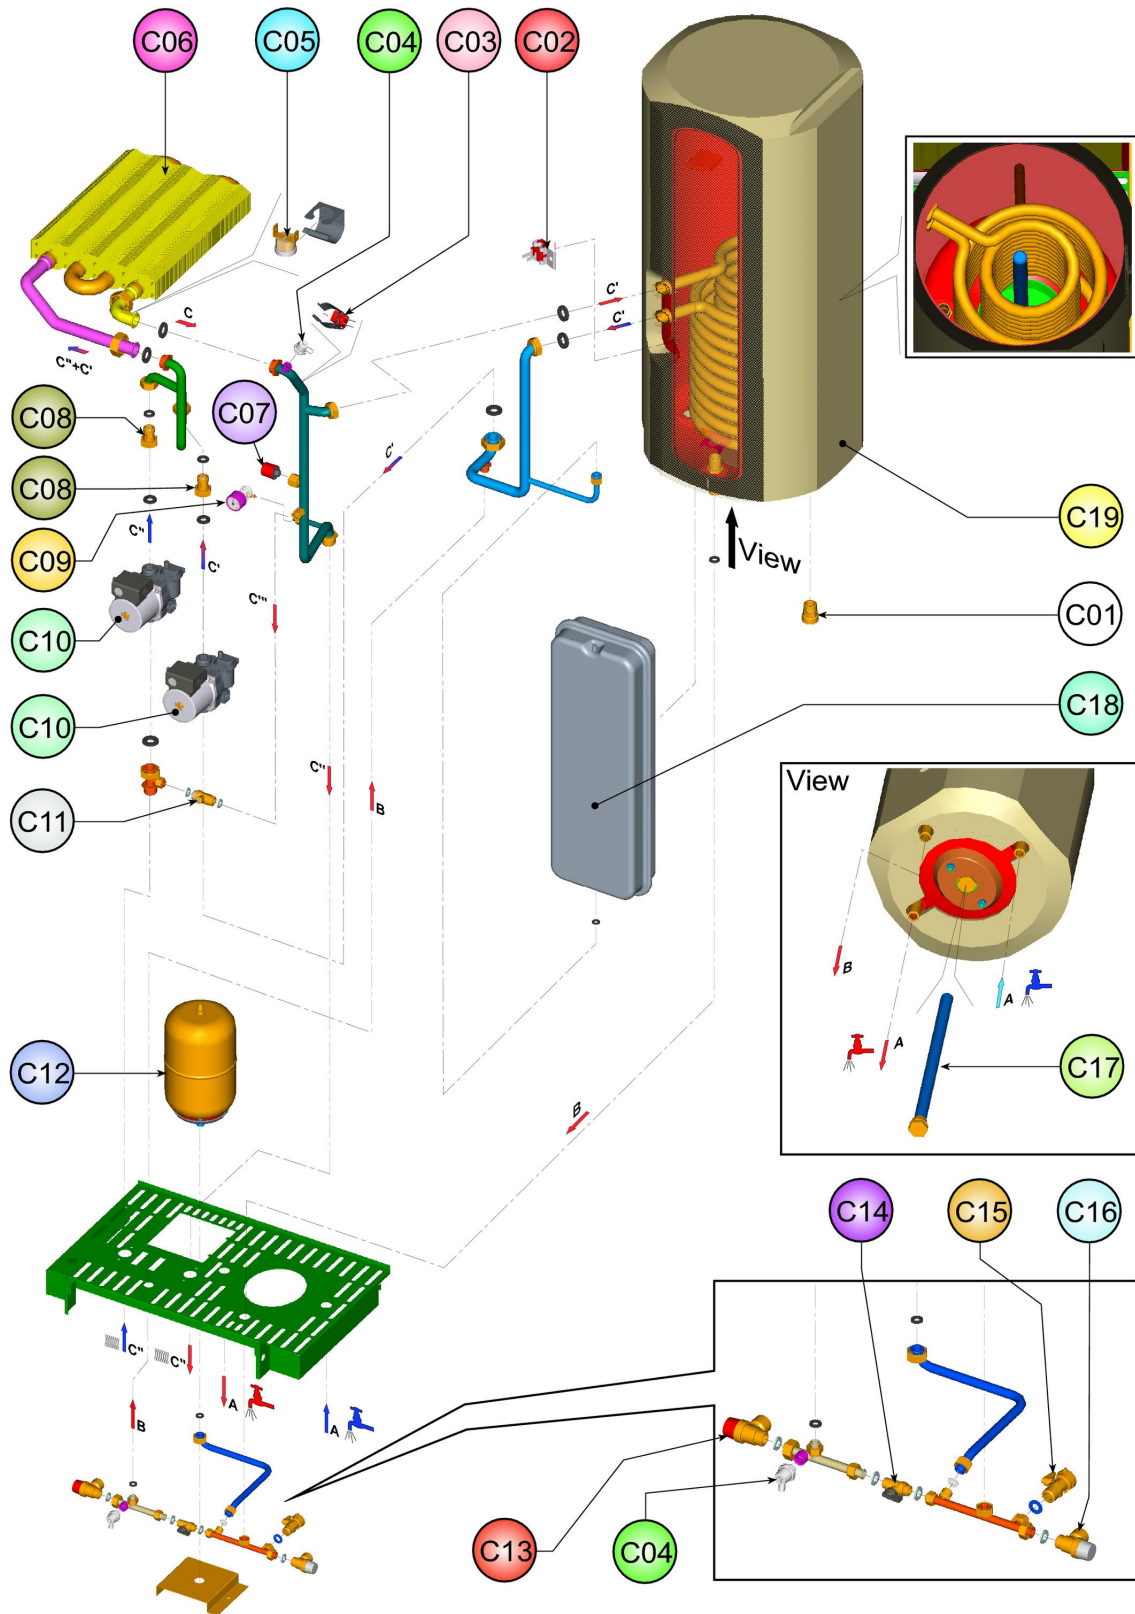

CODICE	EDIZIONE	MERCATO
30K0285000	02/03/2006	IT-A3-A4-A5

LISTA PEZZI 0B6X6W3A		NEW ELITE 60 F30 m. (A3)	
POS.	CODICE	DESC.	QT.
A01	39817800	KIT FIANCO REV. (31115520)	1
A02	39817810	KIT PANNELLO A."FOL" (31115560)	1
A03	39809720	KIT PORTELLINO RAME Fm.B6-B9	1
B01	39811480	KIT 5 PULSANTI (36100460)	1
B02	39817750	KIT TASTI NERI N°2 (35102320)	1
B03	39817760	KIT SCATOLA ELETTR. (35011660)	1
B04	39817770	KIT CENTRALINA "DSP" (38321260)	1
C01	39808990	KIT VALV.RITEGNO (36900090)	1
C02	39808560	KIT SONDA BOILER (36200560)	1
C03	39810220	KIT SONDA TEMP.RISC. (36200540)	1
C04	39810320	KIT RUBIN.SCARICO (36901630)	1
C05	39805650	KIT TST.C.ARG.100°C (36400900)	1
C06	39819810	KIT PACCO LAM. (37404180)	1
C07	39809470	KIT TRASDUTTORE (36400380)	1
C08	39811270	KIT VALV.RIT.3/4" (36901970)	1
C09	39809750	KIT IDROM.ATT.1/4" (36400390)	1
C10	39817820	KIT POMPA (36601900)	1
C11	39810360	KIT RUBIN.3/8" (36901940)	1
C12	39818200	KIT VASO ESP.2Lt. (36800480)	1
C13	39800130	KIT VALV.SIC.MF1/2" (36900660)	1
C14	39808980	KIT RUBINETTO 3/8" (36901470)	1
C15	39809010	KIT RUBIN.1/2" (36900700)	1
C16	39809950	KIT VALV.SIC.9bar (36900460)	1
C17	39808060	KIT ANODO MAGN. (39400420)	1
C18	39810050	KIT VASO ESP.10Lt. (36802800)	1
C19	39817790	KIT BOILER 60Lt. (37704810)	1
D01	39817990	KIT CURVA USC.FUMI (33301610)	1
D02	39812170	KIT Elettrodo ACC. (36702581)	1
D03	39810040	KIT ISOL.C.COMB. (mod.30 BOIL)	1
D04	39818000	KIT GUARN.+PRESA ARIA Sr.B6F0	1
D05	39817510	KIT PRESS.DIFF.ARIA (36402050)	1
D06	39819470	KIT DIAFR.FUMI Di.45-47-50	1
D07	39818020	KIT VENTIL. (36601871)	1
D08	39811330	KIT SPIA SILICONE (35102230)	1
D09	39817970	KIT 16 UG.1,30 (EL) (34009741)	1
D11	39817850	KIT VALV.GAS (36800420)	1
D12	39815680	KIT BRUC.16R.m. (3840C910)	1