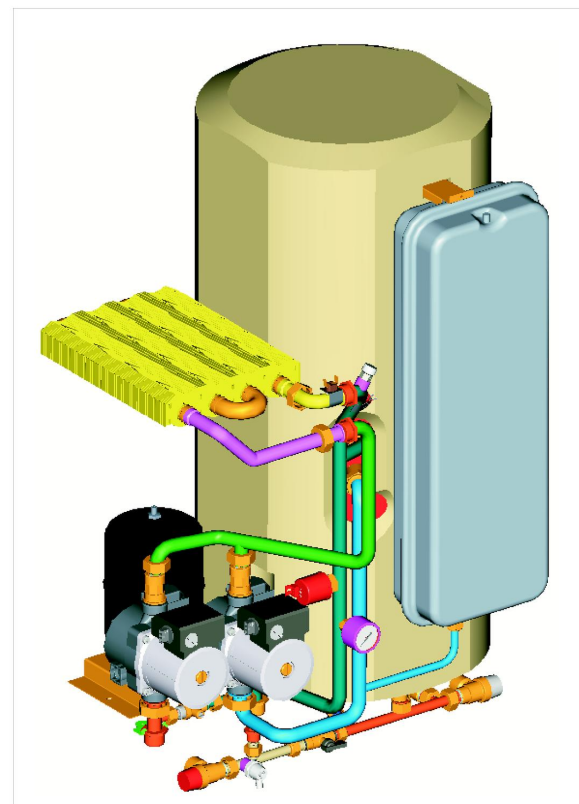

CODICE	EDIZIONE	MERCATO
30K0285000	02/03/2006	IT-A3-A4-A5

LISTA PEZZI 0B6X6W3A		NEW ELITE 60 F30 m. (A3)	
POS.	CODICE	DESC.	QT.
A01	39817800	KIT FIANCO REV. (31115520)	1
A02	39817810	KIT PANNELLO A."FOL" (31115560)	1
A03	39809720	KIT PORTELLINO RAME Fm.B6-B9	1
B01	39811480	KIT 5 PULSANTI (36100460)	1
B02	39817750	KIT TASTI NERI N°2 (35102320)	1
B03	39817760	KIT SCATOLA ELETTR. (35011660)	1
B04	39817770	KIT CENTRALINA "DSP" (38321260)	1
C01	39808990	KIT VALV.RITEGNO (36900090)	1
C02	39808560	KIT SONDA BOILER (36200560)	1
C03	39810220	KIT SONDA TEMP.RISC. (36200540)	1
C04	39810320	KIT RUBIN.SCARICO (36901630)	1
C05	39805650	KIT TST.C.ARG.100°C (36400900)	1
C06	39819810	KIT PACCO LAM. (37404180)	1
C07	39809470	KIT TRASDUTTORE (36400380)	1
C08	39811270	KIT VALV.RIT.3/4" (36901970)	1
C09	39809750	KIT IDROM.ATT.1/4" (36400390)	1
C10	39817820	KIT POMPA (36601900)	1
C11	39810360	KIT RUBIN.3/8" (36901940)	1
C12	39818200	KIT VASO ESP.2Lt. (36800480)	1
C13	39800130	KIT VALV.SIC.MF1/2" (36900660)	1
C14	39808980	KIT RUBINETTO 3/8" (36901470)	1
C15	39809010	KIT RUBIN.1/2" (36900700)	1
C16	39809950	KIT VALV.SIC.9bar (36900460)	1
C17	39808060	KIT ANODO MAGN. (39400420)	1
C18	39810050	KIT VASO ESP.10Lt. (36802800)	1
C19	39817790	KIT BOILER 60Lt. (37704810)	1
D01	39817990	KIT CURVA USC.FUMI (33301610)	1
D02	39812170	KIT Elettrodo ACC. (36702581)	1
D03	39810040	KIT ISOL.C.COMB. (mod.30 BOIL)	1
D04	39818000	KIT GUARN.+PRESA ARIA Sr.B6F0	1
D05	39817510	KIT PRESS.DIFF.ARIA (36402050)	1
D06	39819470	KIT DIAFR.FUMI Di.45-47-50	1
D07	39818020	KIT VENTIL. (36601871)	1
D08	39811330	KIT SPIA SILICONE (35102230)	1
D09	39817970	KIT 16 UG.1,30 (EL) (34009741)	1
D11	39817850	KIT VALV.GAS (36800420)	1
D12	39815680	KIT BRUC.16R.m. (3840C910)	1