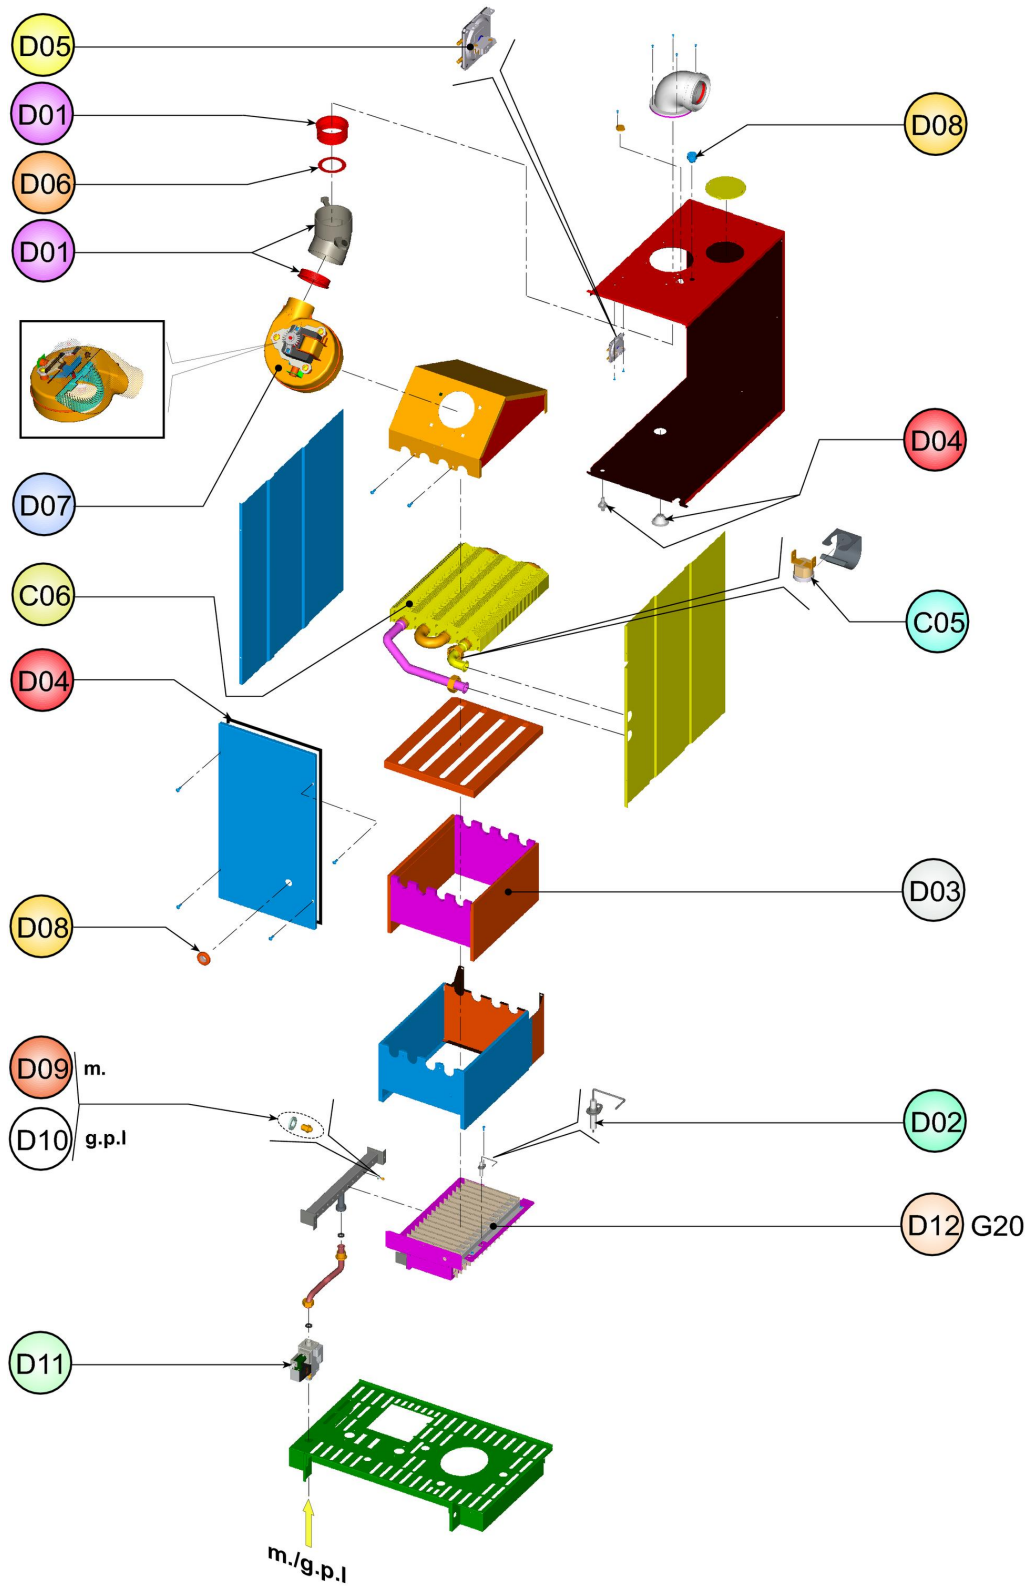

Запчасти для газовых котлов та колонок Ferroli

NEW ELITE 60 F30 (3 stelle)

LISTA PEZZI DI RICAMBIO

SPARE PART LIST

ERSATZSTEILE

LIJST ONDERDELEN

LISTE PIECES DETACHES

LISTA PIEZAS DE REPUESTO

CODICE	EDIZIONE	MERCATO
30K0285000	02/03/2006	IT-A3-A4-A5

LISTA PEZZI 0B6X6W3A		NEW ELITE 60 F30 m. (A3)	
POS.	CODICE	DESC.	QT.
A01	39817800	KIT FIANCO REV. (31115520)	1
A02	39817810	KIT PANNELLO A."FOL" (31115560)	1
A03	39809720	KIT PORTELLINO RAME Fm.B6-B9	1
B01	39811480	KIT 5 PULSANTI (36100460)	1
B02	39817750	KIT TASTI NERI N°2 (35102320)	1
B03	39817760	KIT SCATOLA ELETTR. (35011660)	1
B04	39817770	KIT CENTRALINA "DSP" (38321260)	1
C01	39808990	KIT VALV.RITEGNO (36900090)	1
C02	39808560	KIT SONDA BOILER (36200560)	1
C03	39810220	KIT SONDA TEMP.RISC. (36200540)	1
C04	39810320	KIT RUBIN.SCARICO (36901630)	1
C05	39805650	KIT TST.C.ARG.100°C (36400900)	1
C06	39819810	KIT PACCO LAM. (37404180)	1
C07	39809470	KIT TRASDUTTORE (36400380)	1
C08	39811270	KIT VALV.RIT.3/4" (36901970)	1
C09	39809750	KIT IDROM.ATT.1/4" (36400390)	1
C10	39817820	KIT POMPA (36601900)	1
C11	39810360	KIT RUBIN.3/8" (36901940)	1
C12	39818200	KIT VASO ESP.2Lt. (36800480)	1
C13	39800130	KIT VALV.SIC.MF1/2" (36900660)	1
C14	39808980	KIT RUBINETTO 3/8" (36901470)	1
C15	39809010	KIT RUBIN.1/2" (36900700)	1
C16	39809950	KIT VALV.SIC.9bar (36900460)	1
C17	39808060	KIT ANODO MAGN. (39400420)	1
C18	39810050	KIT VASO ESP.10Lt. (36802800)	1
C19	39817790	KIT BOILER 60Lt. (37704810)	1
D01	39817990	KIT CURVA USC.FUMI (33301610)	1
D02	39812170	KIT Elettrodo ACC. (36702581)	1
D03	39810040	KIT ISOL.C.COMB. (mod.30 BOIL)	1
D04	39818000	KIT GUARN.+PRESA ARIA Sr.B6F0	1
D05	39817510	KIT PRESS.DIFF.ARIA (36402050)	1
D06	39819470	KIT DIAFR.FUMI Di.45-47-50	1
D07	39818020	KIT VENTIL. (36601871)	1
D08	39811330	KIT SPIA SILICONE (35102230)	1
D09	39817970	KIT 16 UG.1,30 (EL) (34009741)	1
D11	39817850	KIT VALV.GAS (36800420)	1
D12	39815680	KIT BRUC.16R.m. (3840C910)	1